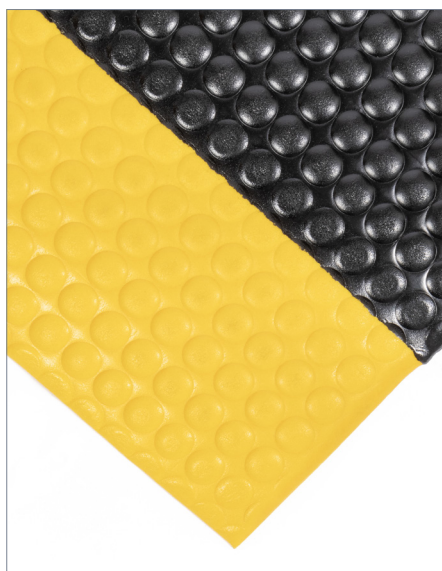

Orthomat® Premium Bubble combina as propriedades excepcionais de alívio e prevenção da fadiga com a superfície de bolhas robusta e estimulante do Bubblemat. O padrão elevado de bolhas estimula os pés e as pernas, promovendo a circulação sanguínea e prevenindo a fadiga. Disponível em preto e em preto com bordas amarelas para uma melhor visibilidade e segurança.

Size	Colour	SKU
0.6m x 0.9m	Orthomat® Premium Bubble Preto	OPB010001
0.9m x 15m	Orthomat® Premium Bubble Preto	OPB010002
0.9m x 18.3	Orthomat® Premium Bubble Preto	OPB010003
0.9m x per linear metre	Orthomat® Premium Bubble Preto	OPB010003C
0.6m x 0.9m	Orthomat® Premium Bubble Preto/Amarelo bordas	OPB010701
0.9m x 15m	Orthomat® Premium Bubble Preto/Amarelo bordas	OPB010702
0.9m x 18.3m	Orthomat® Premium Bubble Preto/Amarelo bordas	OPB010703
0.9m x per linear metre	Orthomat® Premium Bubble Preto/Amarelo bordas	OPB010003C

ORTHOMAT® PREMIUM BUBBLE

PRETO / PRETO COM
BORDAS AMARELAS

Excepcional tapete antifadiga com uma superfície bolhosa característica.

Nossa mais recente adição à nossa aclamada família de produtos **Orthomat® Premium:**

- A nova superfície elevada com padrão de bolhas estimula os pés e as pernas, promovendo a circulação sanguínea para prevenir a fadiga e reduzir o risco de escorregões.
- A camada inferior de baixa densidade oferece amortecimento extremamente eficaz sob os pés e isola contra os efeitos de pisos de concreto frios.
- Padrão de bolhas elevadas.
- Ideal para locais exigentes, especialmente onde a rotação frequente é necessária.
- Bordas chanfradas para reduzir os riscos de tropeços.
- Altura do produto: 12,5 mm na base / 19 mm com bolhas.