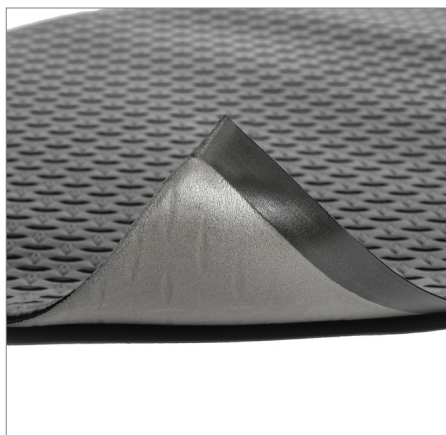

Orthomat® Comfort Plus je teraz k dispozícii aj ako dvojvrstvá podložka, pre zvýšený komfort a podporu. Okrem toho je teraz k dispozícii aj s žltými okrajmi pre ďalšiu viditeľnosť a bezpečnosť. Na základe našich overených produktov Orthomat® Comfort Plus poskytuje maximálny komfort.

Size	Colour	SKU
0.6m x 0.9m	Orthomat® Comfort Plus Preto/Amarelo bordas	OCP010701
0.9m x 1.5m	Orthomat® Comfort Plus Preto/Amarelo bordas	OCP010702
0.9m x 18.3m	Orthomat® Comfort Plus Preto/Amarelo bordas	OCP010703
0.9m x per linear metre	Orthomat® Comfort Plus Preto/Amarelo bordas	OCP010703C

ORTHOMAT® PREMIUM

**NOVO - PRETO COM BORDAS
AMARELAS**

Reduz a fadiga em pé para aqueles que se movimentam no trabalho.

- Superfície durável e articulada para uma excelente resistência ao desgaste.
- Isolamento contra os efeitos do frio dos pavimentos de betão.
- A camada de base de baixa densidade oferece uma proteção ótima sob os pés.
- Ideal para locais exigentes, especialmente quando é necessário virar regularmente.
- Bordos inclinados para reduzir os riscos de tropeçar.

Altura do produto - 12,5mm

Aplicações típicas incluem indústria geral, escritórios, varejo

linhas de produção, áreas de montagem, estações de embalagem, bancadas de trabalho e balcões de varejo.

Resistência ambiental:

Adequado para ambientes internos secos.

Resistência a produtos químicos:

Resistente à maioria dos produtos químicos.

ORTHOMAT® COMFORT PLUS

**NOVO - AGORA UMA MATRIZ DE
DUAS CAMADAS**

Tapete antiderrapante de espuma mais espessa para locais de trabalho secos.

- Um tapete antiderrapante de espuma mais espessa para conforto máximo.
- Isola contra pisos de concreto frio.
- Melhor adequado para ambientes secos - Ideal para uso industrial leve ou moderado.
- O padrão de chapa xadrez na superfície reduz o risco de escorregões e proporciona uma aparência atraente.
- Disponível em tapetes e rolos.
- Altura do produto: 15 mm.

Typické použitia zahŕňajú všeobecný priemysel, kancelárie, maloobchod

výrobné linky, montážne oblasti, balíčkovacie stanice, pracovné stoly a predajné pulty.

Odpornosť voči chemikáliám:

Odporný voči väčšine chemikálií.

Odpornosť na prostredie:

Vhodné pre suché vnútorné prostredie.

Muitos dos nossos produtos são certificados ambientalmente e utilizam materiais reciclados na sua fabricação.