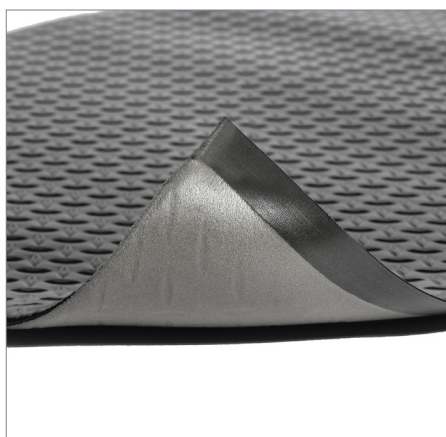

Orthomat® Comfort Plus jest teraz dostępny jako mata dwuwarstwowa, zapewniająca większy komfort i ochronę. W ofercie proponujemy bezpieczną wersję z żółtymi krawędziami dla lepszej widoczności. Bazując na naszych dobrze znanych rozwiązaniach, **Orthomat® Comfort Plus** zapewnia maksymalny poziom komfortu.

Rozmiar	Kolor	Numer części
0,6 m x 0,9 m	Orthomat® Comfort Plus czarny/żółte krawędzie	OCP010701
0,9 m x 1,5 m	Orthomat® Comfort Plus czarny/żółte krawędzie	OCP010702
0,9 m x 18,3 m	Orthomat® Comfort Plus czarny/żółte krawędzie	OCP010703
0,9 m x metr bieżący	Orthomat® Comfort Plus czarny/żółte krawędzie	OCP010703C

ORTHOMAT® PREMIUM

**NOWA WERSJA Z ŻÓŁTYMI
KRAWĘDZIAMI**

**Redukuje zmęczenie podczas
pracy na stojąco, dla pracowników,
którzy są w ciągłym ruchu**

- Teksturowana górna powierzchnia o wyjątkowej odporności na ścieranie i rozerwanie.
- Izoluje pracowników od zimnych betonowych posadzek.
- Fazowane krawędzie zmniejszają ryzyko potknięcia.
- Wysokość produktu: 12,5 mm

**Typowe zastosowania: przemysł,
biura, sklepy detaliczne**

linie produkcyjne, obszary montażowe, stanowiska pakowania, warsztaty i lady sprzedaży detalicznej

Odporność na substancje chemiczne

ograniczona odporność górnej powierzchni

Odporność na warunki środowiskowe

do użytku wewnętrznego, suche środowisko

ORTHOMAT® COMFORT PLUS

NOWOŚĆ - MATA DWUWARSTWOWA

Grubsza pianka antyzmęczeniowa

- Grubsza, dwuwarstwowa piankowa mata antyzmęczeniowa zapewnia maksymalny poziom komfortu.
- Izoluje pracowników od zimnych betonowych posadzek.
- Najlepiej sprawdza się w suchym środowisku – idealna do lekkich lub umiarkowanych zastosowań przemysłowych.
- Teksturowana powierzchnia zmniejsza ryzyko poślizgnięcia się.
- Dostępna w formie gotowych mat i w rolkach.
- Wysokość produktu: 15 mm

**Typowe zastosowania: przemysł,
biura, sklepy detaliczne**

linie produkcyjne, obszary montażowe, stanowiska pakowania, warsztaty i lady sprzedaży detalicznej

Odporność na substancje chemiczne

ograniczona odporność górnej powierzchni

Odporność na warunki środowiskowe

do użytku wewnętrznego, suche środowisko

Wiele naszych produktów posiada certyfikaty środowiskowe i wykorzystuje materiały z recyklingu w procesie produkcji.