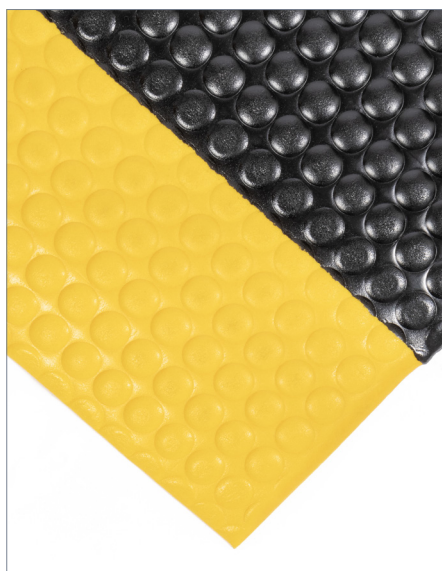

Nasze nowe maty antyzmęczeniowe z linii Premium

COBA Europe ma przyjemność ogłosić wprowadzenie na rynek znacznej liczby nowych produktów. Niektóre z nich to zupełnie nowe rozwiązania, podczas gdy inne są kontynuacją istniejących już, naszych uznanych linii produktowych.

Orthomat® Premium Bubble dzięki wytrzymałej i stymulującej powierzchni łączy w sobie wyjątkowe właściwości antyzmęczeniowe i antypoślizgowe. Wypukła powierzchnia ze wzorem bąbelkowym stymuluje krążenie stóp i nóg. Mata dostępna jest w kolorze czarnym oraz w wersji z żółtymi krawędziami dla lepszej widoczności i większego bezpieczeństwa.

ORTHOMAT® PREMIUM BUBBLE

**CZARNY / CZARNY
Z ŻÓŁTYMI KRAWĘDZIAMI**

Wyjątkowa mata antyzmęczeniowa z charakterystyczną bąbelkową powierzchnią

Najnowszy produkt w naszej renomowanej rodzinie produktów Orthomat® Premium

- Wypukła struktura ze wzorem bąbelkowym stymuluje krążenie nóg i stóp, co zapobiega zmęczeniu i zmniejsza ryzyko poślizgu.
- Spodnia warstwa o niskiej gęstości zapewnia skuteczną amortyzację stóp i izoluje pracowników od zimnych betonowych posadzek.
- Wypukły bąbelkowy wzór.
- Idealna do wymagających stanowisk, szczególnie tam, gdzie pracownicy regularnie obracają się.
- Fazowane krawędzie zmniejszają ryzyko potknięcia.
- Wysokość produktu: 12,5 mm podstawa / 19 mm z wypukłymi bąbelkami