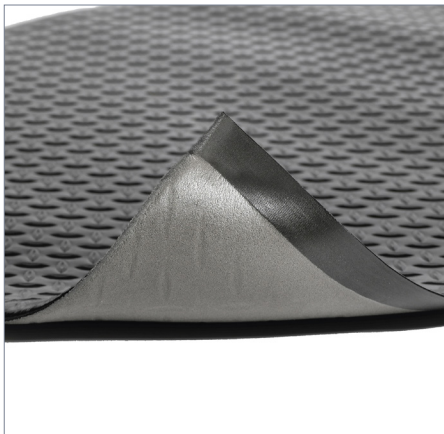

Orthomat® Comfort Plus ist jetzt als zweilagige Matte in unserem Programm, für erhöhten Komfort und optimale Entlastung. Außerdem ist sie jetzt auch mit gelben Rändern für zusätzliche Sichtbarkeit und erhöhte Sicherheit erhältlich. Basierend auf unseren bewährten Orthomat®-Produkten bietet sie maximalen Komfort.

Size	Colour	SKU
0,6m x 0,9m	Orthomat® Comfort Plus Schwarz/Gelb	OCP010701
0,9m x 1,5m	Orthomat® Comfort Plus Schwarz/Gelb	OCP010702
0,9m x 18,3m	Orthomat® Comfort Plus Schwarz/Gelb	OCP010703
0,9m x pro Laufmeter	Orthomat® Comfort Plus Schwarz/Gelb	OCP010703C

ORTHOMAT® PREMIUM

**NEU - SCHWARZ MIT GELBER
SICHERHEITSMARKIERUNG**

**Reduziert frühzeitige
Ermüdungserscheinungen bei
allen stehenden Tätigkeiten**

- Die strapazierfähige Oberseite der Arbeitsplatzmatten. • Der geschäumte Kern bietet angenehme Dämpfung und Entlastung für den Muskel-Skelett-Apparat.
- Als Arbeitsplatzmatten in verschiedenen Größen oder als Meterware erhältlich.
- Produkthöhe: 12,5mm

Typischer Anwendungsbereich
Produktionslinien, Montagebereiche,
Verpackungsstationen, Werkbänke
und Verkaufstheken

Witterungsbeständigkeit
Geeignet für trockene Innenräume

Chemikalienbeständigkeit
Beständig gegen die meisten Chemikalien

ORTHOMAT® COMFORT PLUS

NEUE, ZWEILAGIGE AUSFÜHRUNG

**Komfortable, 15mm starke
Anti-Ermüdungsmatte für
trockene Arbeitsplätze.**

- Stärkere, geschäumte Anti Ermüdungsmatte für maximalen Komfort.
- Für trockene Umgebungen - ideal in leichter bis mittlerer industrieller Nutzung. • Griffige Tränenblech-Oberfläche, gute Dämpfung
- Materialstärke: 15 mm

Typische Anwendungen
Industrie, Gewerbe, Handel,
Produktionslinien, Montagebereiche,
Verpackungsstationen, Werkbänke etc.

Chemikalienbeständigkeit:
Geringe Beständigkeit. Bitte
kontaktieren Sie unseren Vertrieber.

Einsatzgebiet
Trockene Arbeitsplätze im Innenbereich

Viele unserer Produkte sind umweltzertifiziert und/oder
enthalten recyceltes Material.