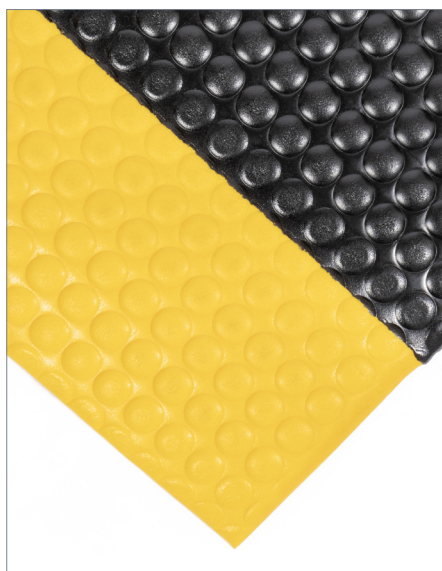

Orthomat® Premium Bubble vereint die Eigenschaften von Entlastung und Vorbeugung frühzeitiger Ermüdungserscheinungen. Die Funktionalität der bewährten **Orthomat® Premium** wird hier mit der robusten und stimulierenden Noppenoberfläche von Bubblemat kombiniert. Das charakteristische Noppenprofil regt zu mehr Bewegung an, fördert dadurch die Durchblutung und frühzeitigen Ermüdungserscheinungen wird vorgebeugt. Erhältlich in Schwarz und in Schwarz mit gelben Rändern für bessere Sichtbarkeit und Sicherheit.

Size	Colour	SKU
0,6 m x 0,9 m	Orthomat® Premium Bubble Schwarz	OPB010001
0,9m x 15m	Orthomat® Premium Bubble Schwarz	OPB010002
0,9m x 18,3	Orthomat® Premium Bubble Schwarz	OPB010003
0,9m x pro Laufmeter	Orthomat® Premium Bubble Schwarz	OPB010003C
0,6 m x 0,9 m	Orthomat® Premium Bubble Schwarz/Gelb	OPB010701
0,9m x 15m	Orthomat® Premium Bubble Schwarz/Gelb	OPB010702
0,9m x 18,3m	Orthomat® Premium Bubble Schwarz/Gelb	OPB010703
0,9m x pro Laufmeter	Orthomat® Premium Bubble Schwarz/Gelb	OPB010003C

ORTHOMAT® PREMIUM BUBBLE

**SCHWARZ / SCHWARZ MIT
GELBEN RANDSTREIFEN**

Außergewöhnliche Anti-Ermüdungsmatte mit charakteristischem Noppenprofil

Die Ergänzung unserer Orthomat® Premium-Produktfamilie:

- Das griffige Noppenprofil regt zu mehr Bewegung an und fördert dadurch die Durchblutung. Frühzeitiger Ermüdung wird vorgebeugt und das Risiko von Rutschunfällen reduziert.
- Das geschäumte Innenleben der Matte sorgt für eine effektive Dämpfung und isoliert gegen aufsteigenden Kälte.
- Charakteristisches Noppenprofil.
- Ideal an Arbeitsplätzen mit längeren Stehphasen bei mittlerer Belastung
- Ringsum Abgeschrägte Kanten reduzieren Stolpergefahren.
- Produkt-Höhe: 12,5 mm / 19 mm mit Noppen.