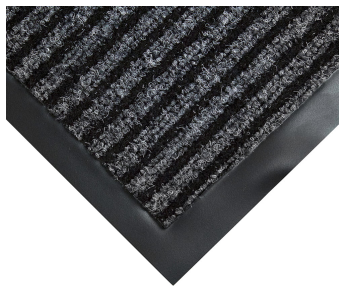

## Toughrib

- A superfície da carpete canelada para serviço pesado raspa efetivamente a sujeira e a umidade do calçado.
- Os detritos são retidos nos 'canais' da superfície da carpete, prendendo a sujeira no ponto de entrada dos edifícios.
- Suporte em vinil antiderrapante e anti-manchas.
- Leve – fácil de levantar e mover.
- As bordas arredondadas reduzem o risco de movimento.

### Estilos disponíveis

Red

Grey

Green

Charcoal

Brown

## Componentes

Número de parte	Dimensões	Cor	Peso (kg)
TR010001	0.6 m x 0.9 m	Carvão	1.2
TR010002	0.9 m x 1.5 m	Carvão	3.3
TR010003	1.2 m x 1.8 m	Carvão	8.05
TR010004	0.8 m x 1.2 m	Carvão	2.5
TR030001	0.6 m x 0.9 m	Vermelho	1.2
TR030002	0.9 m x 1.5 m	Vermelho	3.3
TR030004	0.8 m x 1.2 m	Vermelho	2.5
TR040001	0.6 m x 0.9 m	Verde	1.2
TR040002	0.9 m x 1.5 m	Verde	3.3
TR040004	0.8 m x 1.2 m	Verde	2.5
TR050001	0.6 m x 0.9 m	Castanho	1.2
TR050002	0.9 m x 1.5 m	Castanho	3.3
TR050004	0.8 m x 1.2 m	Castanho	2.5
TR060001	0.6 m x 0.9 m	Cinzento	1.2
TR060002	0.9 m x 1.5 m	Cinzento	3.3
TR060004	0.8 m x 1.2 m	Cinzento	2.5

## Especificação técnica

<b>Material</b>	70% PP, 30% PET
<b>Suporte</b>	PVC
<b>Acabamento da superfície</b>	Canelagem tripla
<b>Altura do produto</b>	6 mm +15% / -10%
<b>Peso do produto</b>	2.72 kg / m <sup>2</sup>
<b>Altura das fibras</b>	3.5 mm
<b>Composição das fibras</b>	70% PP, 30% PES
<b>Peso das fibras</b>	0.56 kg / m <sup>2</sup>
<b>Resistência ambiental</b>	Indicado unicamente para interiores
<b>Aplicações comuns</b>	Áreas de entrada/recepção
<b>Método de instalação</b>	Colocar solto
<b>Método de limpeza</b>	Aspirar a superfície
<b>País de origem</b>	NL