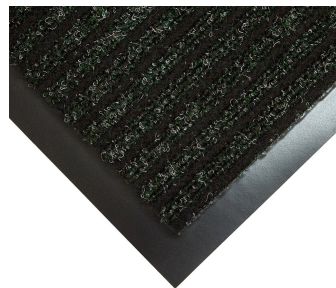

## Toughrib

- A superfície da carpete canelada para serviço pesado raspa efetivamente a sujeira e a umidade do calçado.
- Os detritos são retidos nos 'canais' da superfície da carpete, prendendo a sujeira no ponto de entrada dos edifícios.
- Suporte em vinil antiderrapante e anti-manchas.
- Leve – fácil de levantar e mover.
- As bordas arredondadas reduzem o risco de movimento.

### Estilos disponíveis

Red

Grey

Green

Charcoal

Brown

## Componentes

Número de parte	Dimensões	Cor	Peso (kg)
TR010001	0.6 m x 0.9 m	Carvão	1.2
TR010002	0.9 m x 1.5 m	Carvão	3.3
TR010003	1.2 m x 1.8 m	Carvão	8.05
TR010004	0.8 m x 1.2 m	Carvão	2.5
TR030001	0.6 m x 0.9 m	Vermelho	1.2
TR030002	0.9 m x 1.5 m	Vermelho	3.3
TR030004	0.8 m x 1.2 m	Vermelho	2.5
TR040001	0.6 m x 0.9 m	Verde	1.2
TR040002	0.9 m x 1.5 m	Verde	3.3
TR040004	0.8 m x 1.2 m	Verde	2.5
TR050001	0.6 m x 0.9 m	Castanho	1.2
TR050002	0.9 m x 1.5 m	Castanho	3.3
TR050004	0.8 m x 1.2 m	Castanho	2.5
TR060001	0.6 m x 0.9 m	Cinzento	1.2
TR060002	0.9 m x 1.5 m	Cinzento	3.3
TR060004	0.8 m x 1.2 m	Cinzento	2.5

## Especificação técnica

<b>Material</b>	70% PP, 30% PET
<b>Suporte</b>	PVC
<b>Acabamento da superfície</b>	Canelagem tripla
<b>Altura do produto</b>	6 mm +15% / -10%
<b>Peso do produto</b>	2.72 kg / m <sup>2</sup>
<b>Altura das fibras</b>	3.5 mm
<b>Composição das fibras</b>	70% PP, 30% PES
<b>Peso das fibras</b>	0.56 kg / m <sup>2</sup>
<b>Resistência ambiental</b>	Indicado unicamente para interiores
<b>Aplicações comuns</b>	Áreas de entrada/recepção
<b>Método de instalação</b>	Colocar solto
<b>Método de limpeza</b>	Aspirar a superfície
<b>País de origem</b>	NL