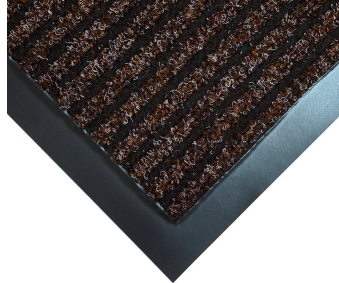

## Toughrib

- A superfície da carpete canelada para serviço pesado raspa efetivamente a sujeira e a umidade do calçado.
- Os detritos são retidos nos 'canais' da superfície da carpete, prendendo a sujeira no ponto de entrada dos edifícios.
- Suporte em vinil antiderrapante e anti-manchas.
- Leve – fácil de levantar e mover.
- As bordas arredondadas reduzem o risco de movimento.

### Estilos disponíveis

Red

Grey

Green

Charcoal

Brown

## Componentes

Número de parte	Dimensões	Cor	Peso (kg)
TR010001	0.6 m x 0.9 m	Carvão	1.2
TR010002	0.9 m x 1.5 m	Carvão	3.3
TR010003	1.2 m x 1.8 m	Carvão	8.05
TR010004	0.8 m x 1.2 m	Carvão	2.5
TR030001	0.6 m x 0.9 m	Vermelho	1.2
TR030002	0.9 m x 1.5 m	Vermelho	3.3
TR030004	0.8 m x 1.2 m	Vermelho	2.5
TR040001	0.6 m x 0.9 m	Verde	1.2
TR040002	0.9 m x 1.5 m	Verde	3.3
TR040004	0.8 m x 1.2 m	Verde	2.5
TR050001	0.6 m x 0.9 m	Castanho	1.2
TR050002	0.9 m x 1.5 m	Castanho	3.3
TR050004	0.8 m x 1.2 m	Castanho	2.5
TR060001	0.6 m x 0.9 m	Cinzento	1.2
TR060002	0.9 m x 1.5 m	Cinzento	3.3
TR060004	0.8 m x 1.2 m	Cinzento	2.5

## Especificação técnica

<b>Material</b>	70% PP, 30% PET
<b>Suporte</b>	PVC
<b>Acabamento da superfície</b>	Canelagem tripla
<b>Altura do produto</b>	6 mm +15% / -10%
<b>Peso do produto</b>	2.72 kg / m <sup>2</sup>
<b>Altura das fibras</b>	3.5 mm
<b>Composição das fibras</b>	70% PP, 30% PES
<b>Peso das fibras</b>	0.56 kg / m <sup>2</sup>
<b>Resistência ambiental</b>	Indicado unicamente para interiores
<b>Aplicações comuns</b>	Áreas de entrada/recepção
<b>Método de instalação</b>	Colocar solto
<b>Método de limpeza</b>	Aspirar a superfície
<b>País de origem</b>	NL