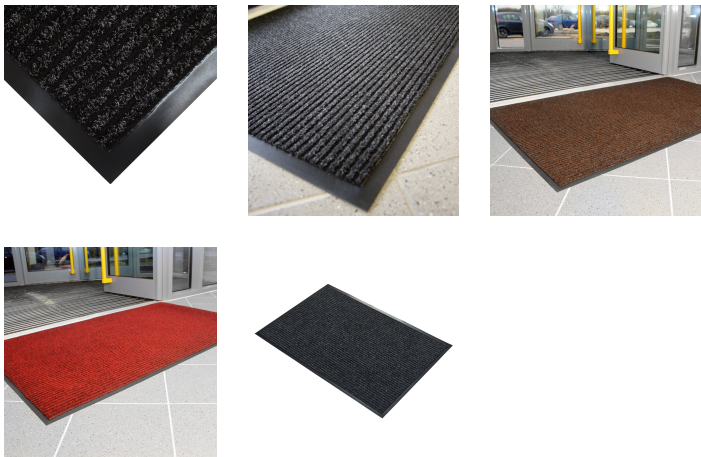

## Toughrib

- A superfície da carpete canelada para serviço pesado raspa efetivamente a sujeira e a umidade do calçado.
- Os detritos são retidos nos 'canais' da superfície da carpete, prendendo a sujeira no ponto de entrada dos edifícios.
- Suporte em vinil antiderrapante e anti-manchas.
- Leve – fácil de levantar e mover.
- As bordas arredondadas reduzem o risco de movimento.

### Estilos disponíveis

Red

Grey

Green

Charcoal

Brown

## Componentes

Número de parte	Dimensões	Cor	Peso (kg)
TR010001	0.6 m x 0.9 m	Carvão	1.2
TR010002	0.9 m x 1.5 m	Carvão	3.3
TR010003	1.2 m x 1.8 m	Carvão	8.05
TR010004	0.8 m x 1.2 m	Carvão	2.5
TR030001	0.6 m x 0.9 m	Vermelho	1.2
TR030002	0.9 m x 1.5 m	Vermelho	3.3
TR030004	0.8 m x 1.2 m	Vermelho	2.5
TR040001	0.6 m x 0.9 m	Verde	1.2
TR040002	0.9 m x 1.5 m	Verde	3.3
TR040004	0.8 m x 1.2 m	Verde	2.5
TR050001	0.6 m x 0.9 m	Castanho	1.2
TR050002	0.9 m x 1.5 m	Castanho	3.3
TR050004	0.8 m x 1.2 m	Castanho	2.5
TR060001	0.6 m x 0.9 m	Cinzento	1.2
TR060002	0.9 m x 1.5 m	Cinzento	3.3
TR060004	0.8 m x 1.2 m	Cinzento	2.5

## Especificação técnica

<b>Material</b>	70% PP, 30% PET
<b>Suporte</b>	PVC
<b>Acabamento da superfície</b>	Canelagem tripla
<b>Altura do produto</b>	6 mm +15% / -10%
<b>Peso do produto</b>	2.72 kg / m <sup>2</sup>
<b>Altura das fibras</b>	3.5 mm
<b>Composição das fibras</b>	70% PP, 30% PES
<b>Peso das fibras</b>	0.56 kg / m <sup>2</sup>
<b>Resistência ambiental</b>	Indicado unicamente para interiores
<b>Aplicações comuns</b>	Áreas de entrada/recepção
<b>Método de instalação</b>	Colocar solto
<b>Método de limpeza</b>	Aspirar a superfície
<b>País de origem</b>	NL