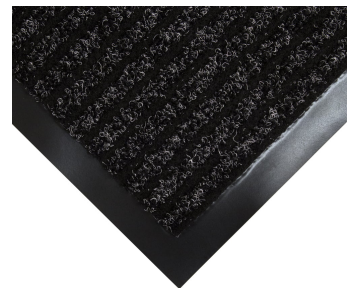

## Toughrib

- A superfície da carpete canelada para serviço pesado raspa efetivamente a sujeira e a umidade do calçado.
- Os detritos são retidos nos 'canais' da superfície da carpete, prendendo a sujeira no ponto de entrada dos edifícios.
- Suporte em vinil antiderrapante e anti-manchas.
- Leve – fácil de levantar e mover.
- As bordas arredondadas reduzem o risco de movimento.

### Estilos disponíveis

Red

Grey

Green

Charcoal

Brown

## Componentes

Número de parte	Dimensões	Cor	Peso (kg)
TR010001	0.6 m x 0.9 m	Carvão	1.2
TR010002	0.9 m x 1.5 m	Carvão	3.3
TR010003	1.2 m x 1.8 m	Carvão	8.05
TR010004	0.8 m x 1.2 m	Carvão	2.5
TR030001	0.6 m x 0.9 m	Vermelho	1.2
TR030002	0.9 m x 1.5 m	Vermelho	3.3
TR030004	0.8 m x 1.2 m	Vermelho	2.5
TR040001	0.6 m x 0.9 m	Verde	1.2
TR040002	0.9 m x 1.5 m	Verde	3.3
TR040004	0.8 m x 1.2 m	Verde	2.5
TR050001	0.6 m x 0.9 m	Castanho	1.2
TR050002	0.9 m x 1.5 m	Castanho	3.3
TR050004	0.8 m x 1.2 m	Castanho	2.5
TR060001	0.6 m x 0.9 m	Cinzento	1.2
TR060002	0.9 m x 1.5 m	Cinzento	3.3
TR060004	0.8 m x 1.2 m	Cinzento	2.5

## Especificação técnica

<b>Material</b>	70% PP, 30% PET
<b>Suporte</b>	PVC
<b>Acabamento da superfície</b>	Canelagem tripla
<b>Altura do produto</b>	6 mm +15% / -10%
<b>Peso do produto</b>	2.72 kg / m <sup>2</sup>
<b>Altura das fibras</b>	3.5 mm
<b>Composição das fibras</b>	70% PP, 30% PES
<b>Peso das fibras</b>	0.56 kg / m <sup>2</sup>
<b>Resistência ambiental</b>	Indicado unicamente para interiores
<b>Aplicações comuns</b>	Áreas de entrada/recepção
<b>Método de instalação</b>	Colocar solto
<b>Método de limpeza</b>	Aspirar a superfície
<b>País de origem</b>	NL