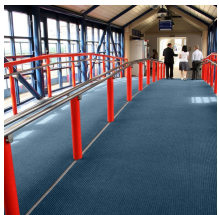

## Toughrib Contract

- Uma escolha popular para empreiteiros que exigem rolos versáteis de carpete de entrada.
- Detritos e humidade são retidos nas fibras e podem ser aspirados para facilitar a manutenção.
- Tapete de entrada de carpete adaptável que pode ser usado embutido ou em corredores pedonais.
- Tapete 100% polipropileno durável e adequado para uso exigente.

## Estilos disponíveis

Brown

Grey

Charcoal

Blue