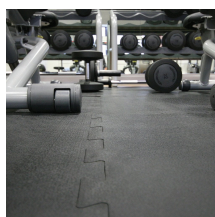

## Sport-Tile

- ladrilhos de borracha interligados de fácil instalação para aplicar em todas as áreas – de pequenas a grandes.
- Piso de proteção ideal para ginásios e pistas de gelo.
- Absorve o impacto de equipamentos pesados, como halteres.
- Aumenta a segurança, uma vez que os pesos que caíam saltam e rolam menos.
- Borracha não porosa – suor e outros líquidos não penetram no tapete, a melhor qualidade que os ginásios comerciais adoram.
- Ajuda a reduzir os níveis de ruído.
- Proporciona conforto e aderência sob os pés.
- Fácil de deslocar ou substituir ladrilhos individuais.
- Fácil de limpar e manter.
- Alta durabilidade.