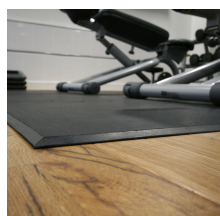

## Sport-Tile

- ladrilhos de borracha interligados de fácil instalação para aplicar em todas as áreas – de pequenas a grandes.
- Piso de proteção ideal para ginásios e pistas de gelo.
- Absorve o impacto de equipamentos pesados, como halteres.
- Aumenta a segurança, uma vez que os pesos que caíam saltam e rolam menos.
- Borracha não porosa – suor e outros líquidos não penetram no tapete, a melhor qualidade que os ginásios comerciais adoram.
- Ajuda a reduzir os níveis de ruído.
- Proporciona conforto e aderência sob os pés.
- Fácil de deslocar ou substituir ladrilhos individuais.
- Fácil de limpar e manter.
- Alta durabilidade.