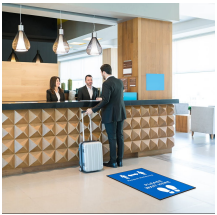

Social Distancing Sign Mats

- Comunique as regras de higiene e distanciamento social à sua equipa ou aos clientes para limitar a propagação do Coronavírus.
- Ideal para todos os edifícios públicos, incluindo retalho, hotelaria, saúde, supermercados e escritórios.
- Uma maneira económica e durável de demonstrar que a sua empresa é 'COVID-19 Secure.'
- Não é mais caro do que os adesivos de piso, mas pode ser deslocado e lavado com facilidade.
- Impresso digitalmente para uma excelente definição de cores.
- Bordas de perfil baixo para reduzir o risco de movimento do tapete.
- Lavável à máquina a 30°C.
- Altura do Produto: 6 mm.