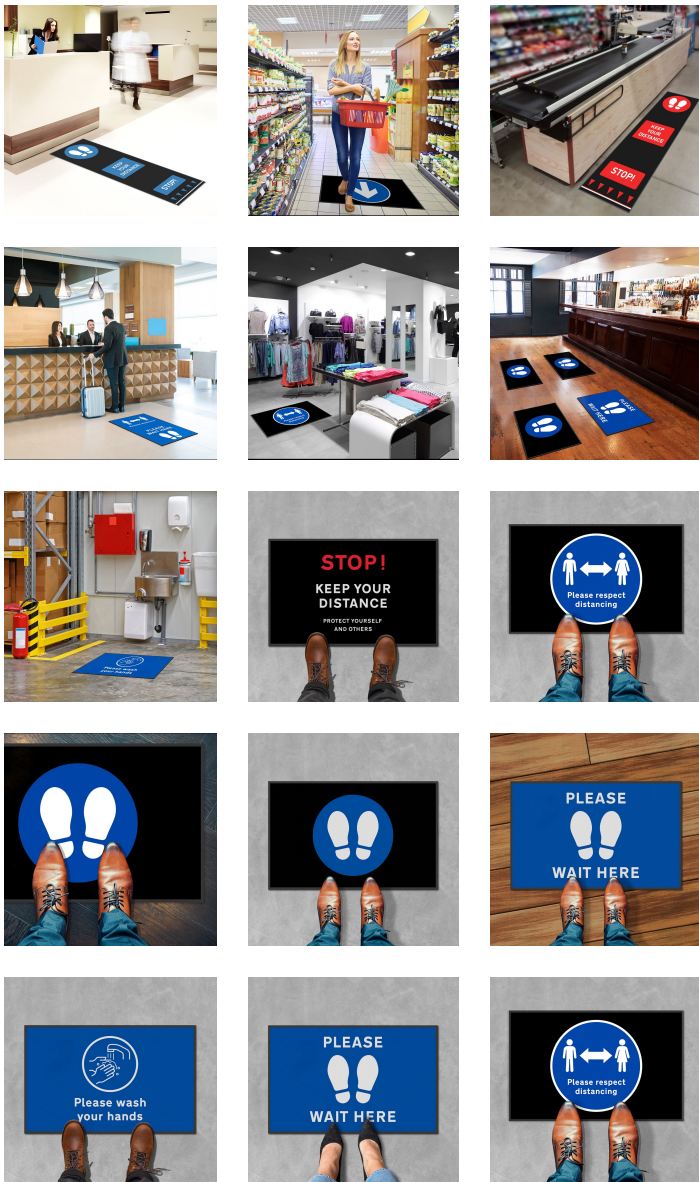

Social Distancing Floor Mats

- Comunique as regras de higiene e distanciamento social à sua equipa ou aos clientes para limitar a propagação do Coronavírus.
- Ideal para todos os edifícios públicos, incluindo retalho, hotelaria, saúde, supermercados e escritórios.
- Uma maneira económica e durável de demonstrar que a sua empresa é 'COVID-19 Secure.'
- Não é mais caro do que os adesivos de piso, mas pode ser deslocado e lavado com facilidade.
- Impresso digitalmente para uma excelente definição de cores.
- Bordas de perfil baixo para reduzir o risco de movimento do tapete.
- Lavável à máquina a 30°C.
- Altura do Produto: 6 mm.