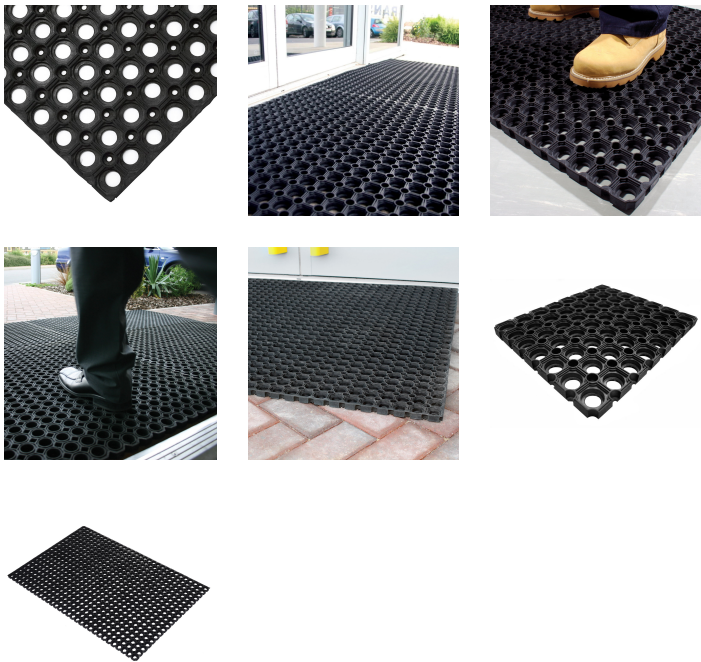

Ringmat Honeycomb

Tapete de entrada para exterior
durável com orifícios

- A escolha ideal para condições exigentes, tais como locais com gelo e neve.
- A superfície de padrão elevado proporciona maior aderência ao calçado enquanto raspa sujidade e detritos.
- Grandes orifícios permitem que os mesmos caiam, mantendo-os presos.

Componentes

Número de parte	Dimensões	Cor	Peso (kg)
RM010001	0.8 m x 1.2 m (23 mm)	Preto	7.2
RM010002	1 m x 1.5 m (23 mm)	Preto	14
RM010006			
RM010011	0.4 m 0.6 m (23 mm)	Preto	1.8
RM010015E			

Especificação técnica

Material	Mistura de borracha contendo mais de 50% de material reciclado.
Acabamento da superfície	Superfície com padrão de favo de mel com orifícios
Altura do produto	23 mm
Peso do produto	9.5 kg / m ²
Temperatura mínima	-20°C