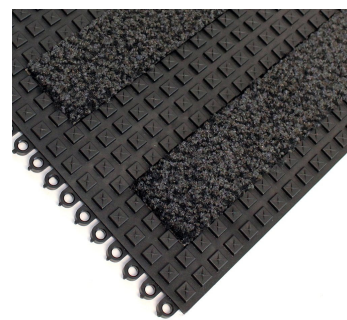

Premier Surface

- Sem necessidade de embutir, os ladrilhos de entrada interligados podem ser colocados na superfície.
- Os ladrilhos de superfície sólida capturam eficazmente a sujidade para proteger os pavimentos interiores.
- Inserções de carpete de nylon resistentes raspam a sujidade e absorvem a humidade.
- Ladrilho à base de PVC fabricado com materiais 100% reciclados.
- Adequado para tráfego de alto volume em locais comerciais.
- As bordas e curvas biseladas 'resistentes ao impacto' opcionais e as peças em T suportam carrinhos de compras pesados.
- A carpete Alba também pode ser fornecida em rolos para uso como barreira de sujidades primária e secundária.
- Teste ignífugo de acordo com BS EN 13501-1 e teste antiderrapante de acordo com BS 7976-2.

Estilos disponíveis

Brown

Grey

Blue

Anthracite

Componentes

Número de parte	Dimensões	Cor	Peso (kg)
PSC00004	100 mm x 100 mm	Preto	0.05
PSC010101	30 cm x 30 cm	Antracite	0.6
PSC010201	30 cm x 30 cm	Azul	0.6
PSC010501	30 cm x 30 cm	Castanho	0.6
PSC010601	30 cm x 30 cm	Cinzeno	0.6
PSE00002	78 mm x 2.0 m		

Especificação técnica

Material	ECONYL® Nylon Regenerado com ladrilhos em PVC
Altura do produto	12 mm
Aplicações comuns	Áreas de entrada/recepção
Método de instalação	Pousado no pavimento - fixação através de furação com parafusos
País de origem	UK
Garantia	5 anos
Advertências	Alba é um produto de carpete fibrada e, como tal, a sua aparência pode variar dependendo da direção dos pêlos e da luz ambiente. Para obter uma aparência uniforme, aspire o produto numa única direção.
Teste de deslize	BS 7976-2 - baixo potencial para deslize