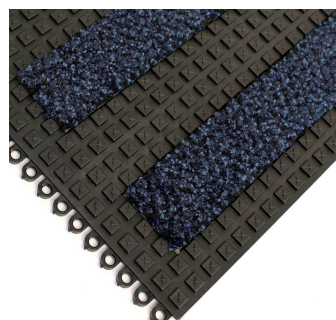

Premier Surface

- Sem necessidade de embutir, os ladrilhos de entrada interligados podem ser colocados na superfície.
- Os ladrilhos de superfície sólida capturam eficazmente a sujidade para proteger os pavimentos interiores.
- Inserções de carpete de nylon resistentes raspam a sujidade e absorvem a humidade.
- Ladrilho à base de PVC fabricado com materiais 100% reciclados.
- Adequado para tráfego de alto volume em locais comerciais.
- As bordas e curvas biseladas 'resistentes ao impacto' opcionais e as peças em T suportam carrinhos de compras pesados.
- A carpete Alba também pode ser fornecida em rolos para uso como barreira de sujidades primária e secundária.
- Teste ignífugo de acordo com BS EN 13501-1 e teste antiderrapante de acordo com BS 7976-2.

Estilos disponíveis

Brown

Grey

Blue

Anthracite

Componentes

Número de parte	Dimensões	Cor	Peso (kg)
PSC00004	100 mm x 100 mm	Preto	0.05
PSC010101	30 cm x 30 cm	Antracite	0.6
PSC010201	30 cm x 30 cm	Azul	0.6
PSC010501	30 cm x 30 cm	Castanho	0.6
PSC010601	30 cm x 30 cm	Cinzeno	0.6
PSE00002	78 mm x 2.0 m		

Especificação técnica

Material	ECONYL® Nylon Regenerado com ladrilhos em PVC
Altura do produto	12 mm
Aplicações comuns	Áreas de entrada/recepção
Método de instalação	Pousado no pavimento - fixação através de furação com parafusos
País de origem	UK
Garantia	5 anos
Advertências	Alba é um produto de carpete fibrada e, como tal, a sua aparência pode variar dependendo da direção dos pêlos e da luz ambiente. Para obter uma aparência uniforme, aspire o produto numa única direção.
Teste de deslize	BS 7976-2 - baixo potencial para deslize