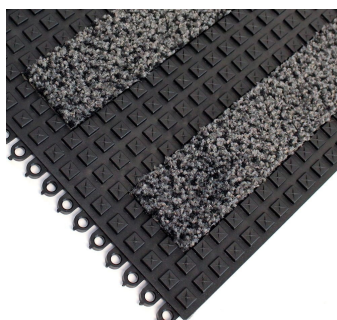

Premier Surface

- Sem necessidade de embutir, os ladrilhos de entrada interligados podem ser colocados na superfície.
- Os ladrilhos de superfície sólida capturam eficazmente a sujidade para proteger os pavimentos interiores.
- Inserções de carpete de nylon resistentes raspam a sujidade e absorvem a humidade.
- Ladrilho à base de PVC fabricado com materiais 100% reciclados.
- Adequado para tráfego de alto volume em locais comerciais.
- As bordas e curvas biseladas 'resistentes ao impacto' opcionais e as peças em T suportam carrinhos de compras pesados.
- A carpete Alba também pode ser fornecida em rolos para uso como barreira de sujidades primária e secundária.
- Teste ignífugo de acordo com BS EN 13501-1 e teste antiderrapante de acordo com BS 7976-2.

Estilos disponíveis

Brown

Grey

Blue

Anthracite

Componentes

Número de parte	Dimensões	Cor	Peso (kg)
PSC00004	100 mm x 100 mm	Preto	0.05
PSC010101	30 cm x 30 cm	Antracite	0.6
PSC010201	30 cm x 30 cm	Azul	0.6
PSC010501	30 cm x 30 cm	Castanho	0.6
PSC010601	30 cm x 30 cm	Cinzeno	0.6
PSE00002	78 mm x 2.0 m		

Especificação técnica

Material	ECONYL® Nylon Regenerado com ladrilhos em PVC
Altura do produto	12 mm
Aplicações comuns	Áreas de entrada/recepção
Método de instalação	Pousado no pavimento - fixação através de furação com parafusos
País de origem	UK
Garantia	5 anos
Advertências	Alba é um produto de carpete fibrada e, como tal, a sua aparência pode variar dependendo da direção dos pêlos e da luz ambiente. Para obter uma aparência uniforme, aspire o produto numa única direção.
Teste de deslize	BS 7976-2 - baixo potencial para deslize