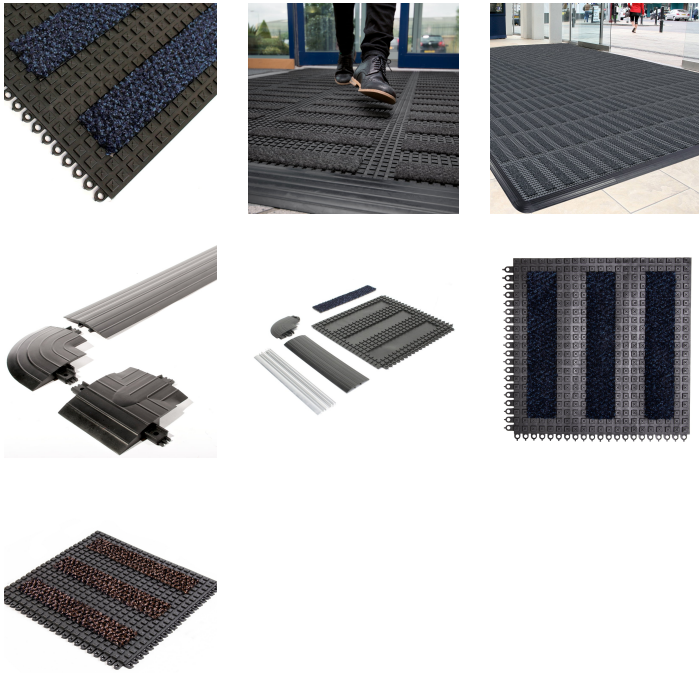

Premier Surface

- Sem necessidade de embutir, os ladrilhos de entrada interligados podem ser colocados na superfície.
- Os ladrilhos de superfície sólida capturam eficazmente a sujidade para proteger os pavimentos interiores.
- Inserções de carpete de nylon resistentes raspam a sujidade e absorvem a humidade.
- Ladrilho à base de PVC fabricado com materiais 100% reciclados.
- Adequado para tráfego de alto volume em locais comerciais.
- As bordas e curvas biseladas 'resistentes ao impacto' opcionais e as peças em T suportam carrinhos de compras pesados.
- A carpete Alba também pode ser fornecida em rolos para uso como barreira de sujidades primária e secundária.
- Teste ignífugo de acordo com BS EN 13501-1 e teste antiderrapante de acordo com BS 7976-2.

Estilos disponíveis

Brown

Grey

Blue

Anthracite

Componentes

Número de parte	Dimensões	Cor	Peso (kg)
PSC00004	100 mm x 100 mm	Preto	0.05
PSC010101	30 cm x 30 cm	Antracite	0.6
PSC010201	30 cm x 30 cm	Azul	0.6
PSC010501	30 cm x 30 cm	Castanho	0.6
PSC010601	30 cm x 30 cm	Cinzeno	0.6
PSE00002	78 mm x 2.0 m		

Especificação técnica

Material	ECONYL® Nylon Regenerado com ladrilhos em PVC
Altura do produto	12 mm
Aplicações comuns	Áreas de entrada/recepção
Método de instalação	Pousado no pavimento - fixação através de furação com parafusos
País de origem	UK
Garantia	5 anos
Advertências	Alba é um produto de carpete fibrada e, como tal, a sua aparência pode variar dependendo da direção dos pêlos e da luz ambiente. Para obter uma aparência uniforme, aspire o produto numa única direção.
Teste de deslize	BS 7976-2 - baixo potencial para deslize