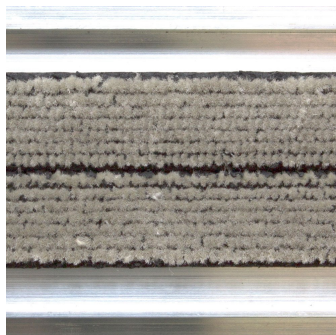

Plan.c

- Fabricado em módulos para facilitar o transporte e instalação.
- Os perfis são conectados através de um fio de aço resistente para maior durabilidade.
- Tapete de entrada de alumínio de superfície fechada reversível.
- Adequado para uso interno.
- Duas opções de superfície: Perfis de borracha com filamentos de nylon / Perfis raspadores de borracha.
- Feito por medida sob encomenda.

Estilos disponíveis

Black

Beige

Rubber

Número de parte	Dimensões	Cor	Peso (kg)
PLAC			

Material	Perfil de borracha, trilhos de alumínio, tiras polidas de borracha.
Acabamento da superfície	Filamentos de Nylon ou Inserções de borracha preta
Altura do produto	12mm Low Profile, 18 mm Standard Profile
Resistência ambiental	Indicado para zonas húmedas y secas
Resistência à radiação UV	Sim
Aplicações comuns	Áreas de entrada/receção
Método de instalação	Encastrado/Embutido
País de origem	NL
Garantia	4 anos