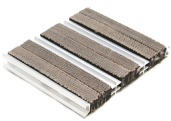

Plan.c

- Fabricado em módulos para facilitar o transporte e instalação.
- Os perfis são conectados através de um fio de aço resistente para maior durabilidade.
- Tapete de entrada de alumínio de superfície fechada reversível.
- Adequado para uso interno.
- Duas opções de superfície: Perfis de borracha com filamentos de nylon / Perfis raspadores de borracha.
- Feito por medida sob encomenda.

Estilos disponíveis

Black

Beige

Rubber

Número de parte	Dimensões	Cor	Peso (kg)
PLAC			

Material	Perfil de borracha, trilhos de alumínio, tiras polidas de borracha.
Acabamento da superfície	Filamentos de Nylon ou Inserções de borracha preta
Altura do produto	12mm Low Profile, 18 mm Standard Profile
Resistência ambiental	Indicado para zonas húmedas y secas
Resistência à radiação UV	Sim
Aplicações comuns	Áreas de entrada/receção
Método de instalação	Encastrado/Embutido
País de origem	NL
Garantia	4 anos