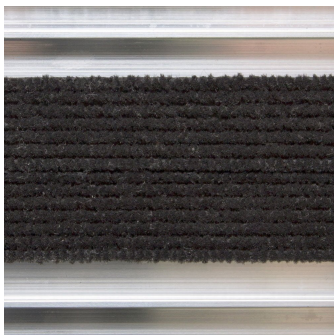

Plan.c

- Fabricado em módulos para facilitar o transporte e instalação.
- Os perfis são conectados através de um fio de aço resistente para maior durabilidade.
- Tapete de entrada de alumínio de superfície fechada reversível.
- Adequado para uso interno.
- Duas opções de superfície: Perfis de borracha com filamentos de nylon / Perfis raspadores de borracha.
- Feito por medida sob encomenda.

Estilos disponíveis

Black

Beige

Rubber

Número de parte	Dimensões	Cor	Peso (kg)
PLAC			

Material	Perfil de borracha, trilhos de alumínio, tiras polidas de borracha.
Acabamento da superfície	Filamentos de Nylon ou Inserções de borracha preta
Altura do produto	12mm Low Profile, 18 mm Standard Profile
Resistência ambiental	Indicado para zonas húmedas y secas
Resistência à radiação UV	Sim
Aplicações comuns	Áreas de entrada/receção
Método de instalação	Encastrado/Embutido
País de origem	NL
Garantia	4 anos