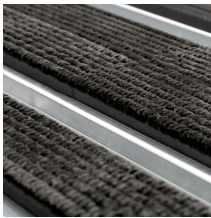

Plan.c

- Fabricado em módulos para facilitar o transporte e instalação.
- Os perfis são conectados através de um fio de aço resistente para maior durabilidade.
- Tapete de entrada de alumínio de superfície fechada reversível.
- Adequado para uso interno.
- Duas opções de superfície: Perfis de borracha com filamentos de nylon / Perfis raspadores de borracha.
- Feito por medida sob encomenda.

Estilos disponíveis

Black

Beige

Rubber

Número de parte	Dimensões	Cor	Peso (kg)
PLAC			

Material	Perfil de borracha, trilhos de alumínio, tiras polidas de borracha.
Acabamento da superfície	Filamentos de Nylon ou Inserções de borracha preta
Altura do produto	12mm Low Profile, 18 mm Standard Profile
Resistência ambiental	Indicado para zonas húmedas y secas
Resistência à radiação UV	Sim
Aplicações comuns	Áreas de entrada/receção
Método de instalação	Encastrado/Embutido
País de origem	NL
Garantia	4 anos