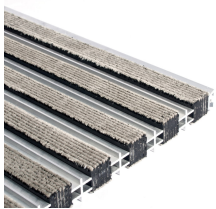

Plan.c

- Fabricado em módulos para facilitar o transporte e instalação.
- Os perfis são conectados através de um fio de aço resistente para maior durabilidade.
- Tapete de entrada de alumínio de superfície fechada reversível.
- Adequado para uso interno.
- Duas opções de superfície: Perfis de borracha com filamentos de nylon / Perfis raspadores de borracha.
- Feito por medida sob encomenda.

Estilos disponíveis

Black

Beige

Rubber

Número de parte	Dimensões	Cor	Peso (kg)
PLAC			

Material	Perfil de borracha, trilhos de alumínio, tiras polidas de borracha.
Acabamento da superfície	Filamentos de Nylon ou Inserções de borracha preta
Altura do produto	12mm Low Profile, 18 mm Standard Profile
Resistência ambiental	Indicado para zonas húmedas y secas
Resistência à radiação UV	Sim
Aplicações comuns	Áreas de entrada/receção
Método de instalação	Encastrado/Embutido
País de origem	NL
Garantia	4 anos