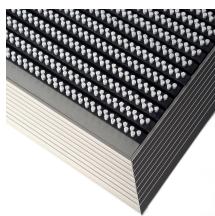

Plan.b

- Escovas removem sujidade, areia e detritos "escovando" o contorno dos sapatos, proporcionando uma limpeza ideal.
- Flexibilidade para encastrar ou colocar à superfície com rebordo opcional.
- Adequado para uso interno e externo.
- Feito sob encomenda com 13 opções de cores e opções de logótipo por medida.
- Flexibilidade para incluir curvas, diagonais e ângulos.

Componentes

Número de parte	Dimensões	Cor	Peso (kg)
PLAN-B			

Especificação técnica

Material	Escovas PA, perfil PVC, perfil em U em Alumínio e perfis de bordas
Altura do produto	22 mm
Resistência ambiental	Indicado para zonas húmedas y secas
Resistência à radiação UV	Sim - Stabilised