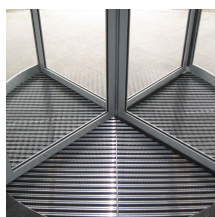

Plan.b

- Escovas removem sujidade, areia e detritos "escovando" o contorno dos sapatos, proporcionando uma limpeza ideal.
- Flexibilidade para encastrar ou colocar à superfície com rebordo opcional.
- Adequado para uso interno e externo.
- Feito sob encomenda com 13 opções de cores e opções de logótipo por medida.
- Flexibilidade para incluir curvas, diagonais e ângulos.

Componentes

Número de parte	Dimensões	Cor	Peso (kg)
PLAN-B			

Especificação técnica

Material	Escovas PA, perfil PVC, perfil em U em Alumínio e perfis de bordas
Altura do produto	22 mm
Resistência ambiental	Indicado para zonas húmedas y secas
Resistência à radiação UV	Sim - Stabilised