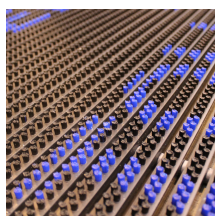

Plan.b

- Escovas removem sujidade, areia e detritos "escovando" o contorno dos sapatos, proporcionando uma limpeza ideal.
- Flexibilidade para encastrar ou colocar à superfície com rebordo opcional.
- Adequado para uso interno e externo.
- Feito sob encomenda com 13 opções de cores e opções de logótipo por medida.
- Flexibilidade para incluir curvas, diagonais e ângulos.

Componentes

Número de parte	Dimensões	Cor	Peso (kg)
PLAN-B			

Especificação técnica

Material	Escovas PA, perfil PVC, perfil em U em Alumínio e perfis de bordas
Altura do produto	22 mm
Resistência ambiental	Indicado para zonas húmedas y secas
Resistência à radiação UV	Sim - Stabilised

Aplicações comuns	Áreas de entrada/recepção
--------------------------	---------------------------

Método de instalação	Encastrado/Embutido
-----------------------------	---------------------

País de origem	NL
-----------------------	----