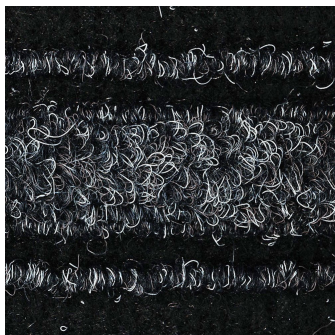

PathMaster Duo

- A superfície sólida evita a queda de detritos no chão - fácil manutenção com aspiração
- Fornecido em rolos flexíveis de até 20 m de comprimento por 2 m de largura - basta encaixar firmemente para obter a largura desejada.
- Fácil de embutir ou colar na superfície do piso com borda biselada opcional.
- Suporte de látex antiderrapante, evita que o tapete escorregue.

Estilos disponíveis

Charcoal

Grey

Número de parte	Dimensões	Cor	Peso (kg)
PMDB010001	2 m x 20 m	Carvão	120
PMDB010001C	2 m x por metro linear (máx. 20 m)	Carvão	12
PMDB060001	2 m x 20 m	Cinzento	120
PMDB060001C	2 m x por metro linear (máx. 20 m)	Cinzento	12

Material	PP
Suporte	Latex
Altura do produto	11 mm
Peso do produto	2.2 kg / m ²
Comprimento do rolo	20 m
Altura das fibras	8 mm
Durabilidade	Entradas com tráfego médio
Composição das fibras	Fibras 100% PP com proteção UV
Peso das fibras	1.8 kg / m ²
Resistência ambiental	Indicado unicamente para interiores
Aplicações comuns	Áreas de entrada/receção
País de origem	BE
Adesivo permanente recomendado pela F.Ball	F3
Adesivo recomendado pela F.Ball para áreas de trabalho intensivo/húmidas	F74, F81 or F84