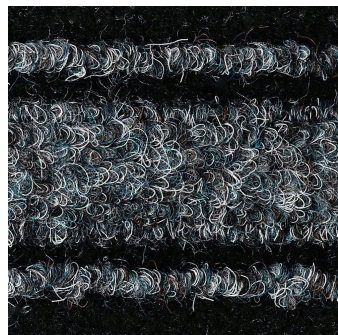

PathMaster Duo

- A superfície sólida evita a queda de detritos no chão - fácil manutenção com aspiração
- Fornecido em rolos flexíveis de até 20 m de comprimento por 2 m de largura - basta encaixar firmemente para obter a largura desejada.
- Fácil de embutir ou colar na superfície do piso com borda biselada opcional.
- Suporte de látex antiderrapante, evita que o tapete escorregue.

Estilos disponíveis

Charcoal

Grey

Número de parte	Dimensões	Cor	Peso (kg)
PMDB010001	2 m x 20 m	Carvão	120
PMDB010001C	2 m x por metro linear (máx. 20 m)	Carvão	12
PMDB060001	2 m x 20 m	Cinzento	120
PMDB060001C	2 m x por metro linear (máx. 20 m)	Cinzento	12

Material	PP
Suporte	Latex
Altura do produto	11 mm
Peso do produto	2.2 kg / m ²
Comprimento do rolo	20 m
Altura das fibras	8 mm
Durabilidade	Entradas com tráfego médio
Composição das fibras	Fibras 100% PP com proteção UV
Peso das fibras	1.8 kg / m ²
Resistência ambiental	Indicado unicamente para interiores
Aplicações comuns	Áreas de entrada/receção
País de origem	BE
Adesivo permanente recomendado pela F.Ball	F3
Adesivo recomendado pela F.Ball para áreas de trabalho intensivo/húmidas	F74, F81 or F84