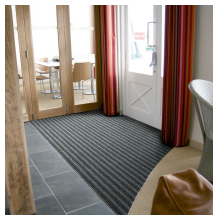

PathMaster Duo

- A superfície sólida evita a queda de detritos no chão - fácil manutenção com aspiração
- Fornecido em rolos flexíveis de até 20 m de comprimento por 2 m de largura - basta encaixar firmemente para obter a largura desejada.
- Fácil de embutir ou colar na superfície do piso com borda biselada opcional.
- Suporte de látex antiderrapante, evita que o tapete escorregue.

Estilos disponíveis

Charcoal

Grey

Número de parte	Dimensões	Cor	Peso (kg)
PMDB010001	2 m x 20 m	Carvão	120
PMDB010001C	2 m x por metro linear (máx. 20 m)	Carvão	12
PMDB060001	2 m x 20 m	Cinzento	120
PMDB060001C	2 m x por metro linear (máx. 20 m)	Cinzento	12