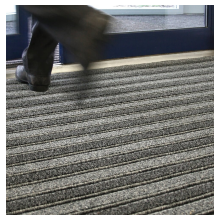

PathMaster Duo

- A superfície sólida evita a queda de detritos no chão - fácil manutenção com aspiração
- Fornecido em rolos flexíveis de até 20 m de comprimento por 2 m de largura - basta encaixar firmemente para obter a largura desejada.
- Fácil de embutir ou colar na superfície do piso com borda biselada opcional.
- Suporte de látex antiderrapante, evita que o tapete escorregue.

Estilos disponíveis

Charcoal

Grey

Número de parte	Dimensões	Cor	Peso (kg)
PMDB010001	2 m x 20 m	Carvão	120
PMDB010001C	2 m x por metro linear (máx. 20 m)	Carvão	12
PMDB060001	2 m x 20 m	Cinzento	120
PMDB060001C	2 m x por metro linear (máx. 20 m)	Cinzento	12

Material	PP
Suporte	Latex
Altura do produto	11 mm
Peso do produto	2.2 kg / m ²
Comprimento do rolo	20 m
Altura das fibras	8 mm
Durabilidade	Entradas com tráfego médio
Composição das fibras	Fibras 100% PP com proteção UV
Peso das fibras	1.8 kg / m ²
Resistência ambiental	Indicado unicamente para interiores
Aplicações comuns	Áreas de entrada/receção
País de origem	BE
Adesivo permanente recomendado pela F.Ball	F3
Adesivo recomendado pela F.Ball para áreas de trabalho intensivo/húmidas	F74, F81 or F84