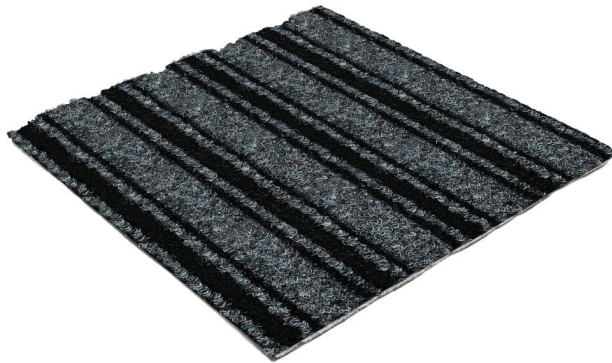

PathMaster Duo

- A superfície sólida evita a queda de detritos no chão - fácil manutenção com aspiração
- Fornecido em rolos flexíveis de até 20 m de comprimento por 2 m de largura - basta encaixar firmemente para obter a largura desejada.
- Fácil de embutir ou colar na superfície do piso com borda biselada opcional.
- Suporte de látex antiderrapante, evita que o tapete escorregue.

Estilos disponíveis

Charcoal

Grey

Número de parte	Dimensões	Cor	Peso (kg)
PMDB010001	2 m x 20 m	Carvão	120
PMDB010001C	2 m x por metro linear (máx. 20 m)	Carvão	12
PMDB060001	2 m x 20 m	Cinzento	120
PMDB060001C	2 m x por metro linear (máx. 20 m)	Cinzento	12

Material	PP
Suporte	Latex
Altura do produto	11 mm
Peso do produto	2.2 kg / m ²
Comprimento do rolo	20 m
Altura das fibras	8 mm
Durabilidade	Entradas com tráfego médio
Composição das fibras	Fibras 100% PP com proteção UV
Peso das fibras	1.8 kg / m ²
Resistência ambiental	Indicado unicamente para interiores
Aplicações comuns	Áreas de entrada/receção
País de origem	BE
Adesivo permanente recomendado pela F.Ball	F3
Adesivo recomendado pela F.Ball para áreas de trabalho intensivo/húmidas	F74, F81 or F84