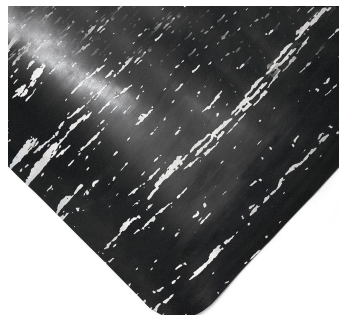

## Marble Anti-Fatigue

- O design de mármore ajuda a combinar com uma variedade de estilos de interiores.
- Ideal para locais onde a aparência é importante, como salões de beleza, hotelaria ou retalho.
- Suporte de espuma suave oferece alívio ao ficar em pé o dia todo.
- Superfície resistente garante longa vida útil com uso normal.
- Capaz de suportar aplicações industriais.
- As bordas biseladas ajudam a evitar o risco de tropeçar.

### Estilos disponíveis

Grey

Black

Número de parte	Dimensões	Cor	Peso (kg)
MT010001	0.6 m x 0.9 m	Preto	3.52
MT010002	0.9 m x 1.5 m	Preto	8.8
MT010003	0.9 m x 18.3 m	Preto	107.5
MT010003C	0.9 m x por metro linear	Preto	5.87
MT010004	0.9 m x 3 m	Preto	17.6

<b>Material</b>	Superfície vinílica com suporte de espuma PVC (colado)
<b>Acabamento da superfície</b>	Efeito mármore
<b>Altura do produto</b>	12.5 mm
<b>Comprimento do rolo</b>	18.3 m
<b>Tempertaura mínima de funcionamento</b>	0°C
<b>Temperatura máxima de funcionamento</b>	+55°C
<b>Resistência ambiental</b>	Indicado para zonas interiores secas
<b>Aplicações comuns</b>	Indústria em geral, Retalho, Salões de beleza e estética
<b>Método de instalação</b>	Colocar solto
<b>Método de limpeza</b>	Escovar/passar a pano a superfície
<b>País de origem</b>	CN