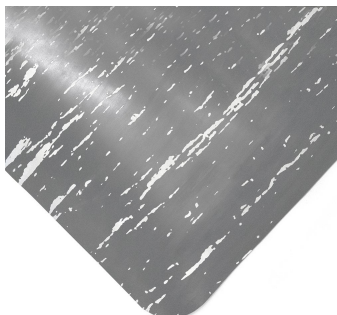

## Marble Anti-Fatigue

- O design de mármore ajuda a combinar com uma variedade de estilos de interiores.
- Ideal para locais onde a aparência é importante, como salões de beleza, hotelaria ou retalho.
- Suporte de espuma suave oferece alívio ao ficar em pé o dia todo.
- Superfície resistente garante longa vida útil com uso normal.
- Capaz de suportar aplicações industriais.
- As bordas biseladas ajudam a evitar o risco de tropeçar.

### Estilos disponíveis

Grey

Black

Número de parte	Dimensões	Cor	Peso (kg)
MT010001	0.6 m x 0.9 m	Preto	3.52
MT010002	0.9 m x 1.5 m	Preto	8.8
MT010003	0.9 m x 18.3 m	Preto	107.5
MT010003C	0.9 m x por metro linear	Preto	5.87
MT010004	0.9 m x 3 m	Preto	17.6

<b>Material</b>	Superfície vinílica com suporte de espuma PVC (colado)
<b>Acabamento da superfície</b>	Efeito mármore
<b>Altura do produto</b>	12.5 mm
<b>Comprimento do rolo</b>	18.3 m
<b>Tempertaura mínima de funcionamento</b>	0°C
<b>Temperatura máxima de funcionamento</b>	+55°C
<b>Resistência ambiental</b>	Indicado para zonas interiores secas
<b>Aplicações comuns</b>	Indústria em geral, Retalho, Salões de beleza e estética
<b>Método de instalação</b>	Colocar solto
<b>Método de limpeza</b>	Escovar/passar a pano a superfície
<b>País de origem</b>	CN