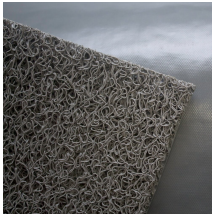

Loopermat

- A superfície em forma de laço distintiva captura eficazmente a sujidade e detritos do calçado, mantendo a aparência de um tapete de entrada limpo.
- Fácil de limpar. Basta agitar para soltar os detritos e varrer.
- Suporte Médio para aplicações soltas, com suporte de vinil para reduzir o movimento ao máximo.
- Também disponível sem suporte para tapetes embutidos.
- Apresenta uma camada inferior de malha para evitar o encolhimento.

Estilos disponíveis

Grey

Blue

Número de parte	Dimensões	Cor	Peso (kg)
LB060909	0.9 m x 9 m	Cinzento	26.3
LB060909C	0.9 m x por metro linear (máx. 9 m)	Cinzento	3.2
LB061209	1.2 m x 9 m	Cinzento	33
LB061209C	1.2 m x por metro linear (máx. 9 m)	Cinzento	3.2
LU020909	0.9 m x 9 m	Azul	38
LU020909C	0.9 m x por metro linear (máx. 9 m)	Azul	4.8
LU021209	1.2 m x 9 m	Azul	52.75
LU021209C	1.2 m x por metro linear (máx. 9 m)	Azul	5.86
LU060909	0.9 m x 9 m	Cinzento	38
LU060909C	0.9 m x por metro linear (máx. 9 m)	Cinzento	4.8
LU061209	1.2 m x 9 m	Cinzento	52.75
LU061209C	1.2 m x por metro linear (máx. 9 m)	Cinzento	6

Material	PVC
Altura do produto	avec envers : 9 mm, sans envers : 14 mm
Tempertaura mínima de funcionamento	-10°C
Temperatura máxima de funcionamento	+60°C
Resistência ambiental	Apta para interiores y exteriores
Aplicações comuns	Áreas de entrada/recepção
Método de instalação	Colocar solto ou embutido
País de origem	CN
Advertências	Este produto é esticado muitas vezes durante o processo de fabricação e é propenso a encolhimento uma vez desenrolado. Por favor, tenha em consideração cerca de 5% de diferença do comprimento indicado.