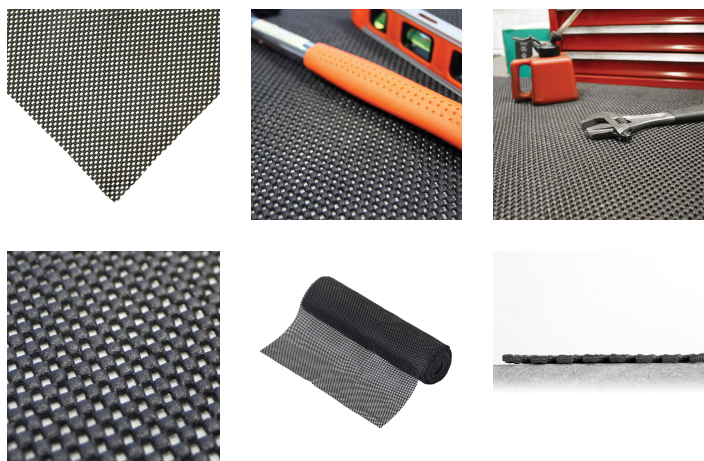

## GripSafe

- Revestimento antiderrapante adaptável para proteger ferramentas e prateleiras ou bancadas de trabalho.
- Mantenha os itens da bancada no lugar sem a necessidade de suportes ou grampos.
- Ajuste dentro das gavetas para reduzir a movimentação das ferramentas.
- Use em painéis de veículos para evitar movimentos em trânsito.
- Corta-se facilmente, para que possa caber em qualquer espaço.
- Muito leve - não adiciona peso extra a bancadas ou caixas de ferramentas.
- Resistente ao desgaste e lavável à máquina, tendo uma longa vida útil.

## Componentes

Número de parte	Dimensões	Cor	Peso (kg)
GS010001	0.6 m x 10 m	Preto	2.85
GS010002	0.6 m x 1.2 m	Preto	0.34

## Especificação técnica

<b>Material</b>	Espuma PVC
<b>Altura do produto</b>	2 mm
<b>Temperatura mínima de funcionamento</b>	-10°C
<b>Temperatura máxima de funcionamento</b>	+120°C
<b>Aplicações comuns</b>	Bancadas, gavetas, prateleiras
<b>Método de instalação</b>	Colocar solto
<b>Método de limpeza</b>	Lavável à máquina
<b>País de origem</b>	CN