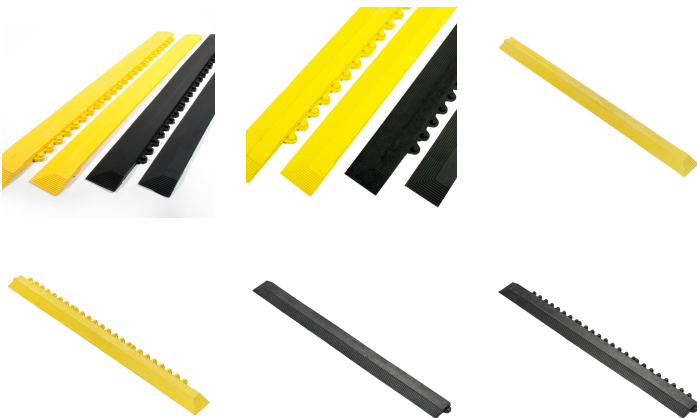

Fatigue-Step Edges Nitrile

Componentes

Número de parte	Dimensões	Cor	Peso (kg)
SS010002FN	75 mm x 1 m	Preto	1
SS010002MN	75 mm x 1 m	Preto	1
SS070002FN	75 mm x 1 m	Amarelo	1
SS070002MN	75 mm x 1 m	Amarelo	1.3