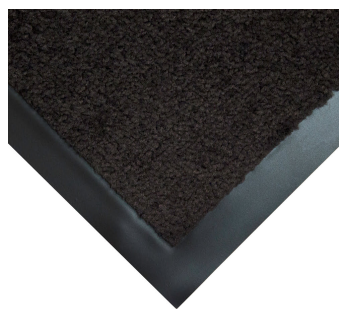

## Entra-Plush

- Superfície de carpete de pelúcia resistente a esmagamento e secagem rápida.
- Ideal para absorver a humidade do calçado molhado.
- As fibras da carpete raspam e retêm efetivamente a sujidade nos pontos de entrada.
- O suporte de PVC antiderrapante e resistente a manchas mantém o tapete no lugar.
- Ideal para ambientes comerciais, tais como são os escritórios.

## Estilos disponíveis

Red

Grey

Brown

Blue

## Componentes

Número de parte	Dimensões	Cor	Peso (kg)
PP020001	0.6 m x 0.9 m	Azul	1.45
PP020002	0.9 m x 1.5 m	Azul	3.55
PP020003	1.2 m x 1.8 m	Azul	5.85
PP030001	0.6 m x 0.9 m	Vermelho	1.45
PP030002	0.9 m x 1.5 m	Vermelho	3.55
PP030003	1.2 m x 1.8 m	Vermelho	5.85
PP050001	0.6 m x 0.9 m	Castanho	1.45
PP050002	0.9 m x 1.5 m	Castanho	3.55
PP050003	1.2 m x 1.8 m	Castanho	5.85
PP060001	0.6 m x 0.9 m	Cinzento	1.45
PP060002	0.9 m x 1.5 m	Cinzento	3.55
PP060003	1.2 m x 1.8 m	Cinzento	5.85

## Especificação técnica

<b>Material</b>	PP
<b>Suporte</b>	PVC
<b>Acabamento da superfície</b>	Pilha de corte
<b>Altura do produto</b>	7 mm +15% / -10%
<b>Peso do produto</b>	2.59 kg / m <sup>2</sup>
<b>Altura das fibras</b>	4 mm
<b>Composição das fibras</b>	100% PP
<b>Peso das fibras</b>	0.45 kg / m <sup>2</sup>
<b>Resistência ambiental</b>	Indicado unicamente para interiores
<b>Aplicações comuns</b>	Áreas de entrada/recepção
<b>Método de instalação</b>	Colocar solto
<b>Método de limpeza</b>	Aspirar a superfície
<b>País de origem</b>	NL