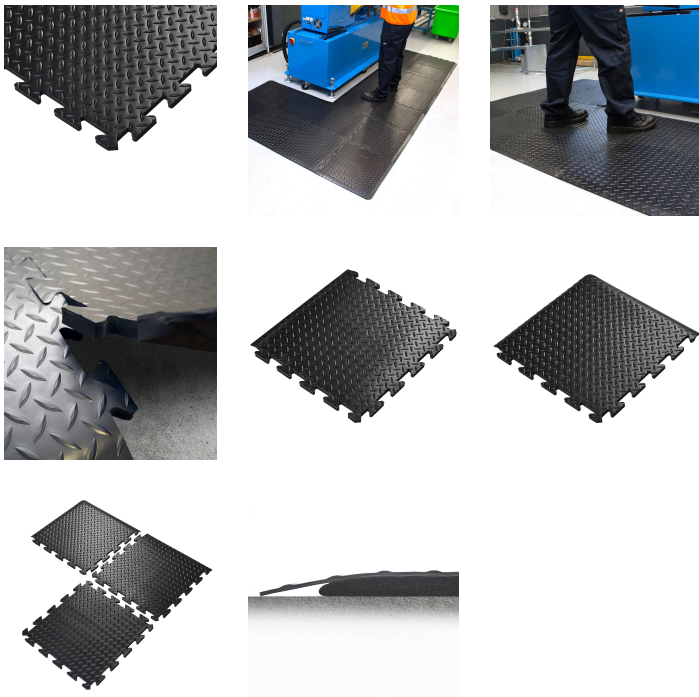

Deckplate Connect

- Tapete de local de trabalho altamente durável com excelentes propriedades anti-fadiga.
- Módulos de ladrilhos interligados projetados para cobrir áreas de piso incomuns ou grandes.
- Basta juntar os tapetes em qualquer configuração para criar uma superfície antifadiga perfeita.
- A estrutura da superfície oferece boa proteção antiderrapante.
- Suporte almofadado de espuma confortável para alívio da fadiga.
- As bordas em rampa reduzem o risco de quedas.
- Fácil de instalar, limpar e substituir.
- Teste ignífero de acordo com BS EN 13501-1.

Componentes

Número de parte	Dimensões	Cor	Peso (kg)
DP010008	50 cm x 50 cm	Preto	2
DP010009	50 cm x 50 cm	Preto	2
DP010010	50 cm x 50 cm	Preto	2

Especificação técnica

Material	PVC
Suporte	Espuma PVC (junção por fusão, não por colagem)
Acabamento da superfície	Padrão Diamante
Altura do produto	15 mm
Tempertaura	0°C