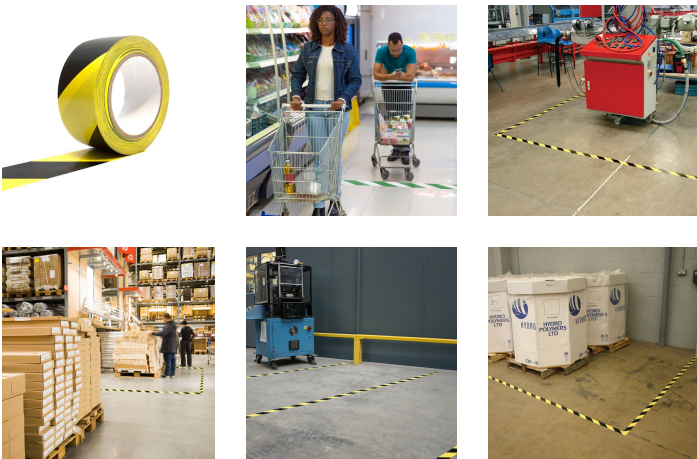

## COBAtape

- Uma fita de piso de vinil autoadesiva para marcar rapidamente linhas nos pisos.
- Uma solução ideal para delimitar áreas dentro de fábricas e ambientes industriais.
- Disponível em várias cores, com opções lisas e listadas disponíveis para aumentar ainda mais a visibilidade.