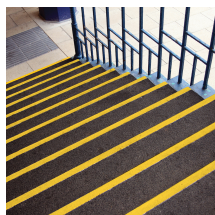

COBAGRiP® Stair Tread

Maggiore sicurezza delle scale grazie alla finitura antiscivolo della superficie in carburo di silicio

- Per coprire completamente l'area di una scala con una superficie antiscivolo.
- Ciascuna sporgenza copre l'intero gradino, sovrapponendosi al bordo dell'alzata e fungendo da protettore della scala.
- Disponibile in giallo o in bianco, entrambi conformi agli attuali requisiti dell'Equality Act.
- L'abbinamento perfetto con il nostro COBAGRiP Sheet.

Specifica tecnica

Materiale	GRP.
Altezza del prodotto	5 mm
min. temperatura di esercizio	-50°C
massimo temperatura di esercizio	+90°C
Resistenza ambientale	Idoneo per ambienti interni ed esterni
Applicazioni tipiche	Gradini esterni
Metodo di	Saldarlo o avvitarlo al pavimento