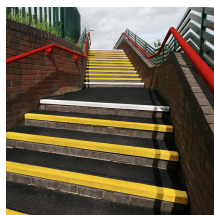

COBAGRiP® Stair Tread

Maggiore sicurezza delle scale grazie alla finitura antiscivolo della superficie in carburo di silicio

- Per coprire completamente l'area di una scala con una superficie antiscivolo.
- Ciascuna sporgenza copre l'intero gradino, sovrapponendosi al bordo dell'alzata e fungendo da protettore della scala.
- Disponibile in giallo o in bianco, entrambi conformi agli attuali requisiti dell'Equality Act.
- L'abbinamento perfetto con il nostro COBAGRiP Sheet.