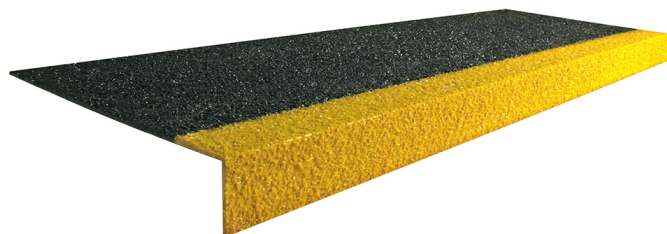

COBAGRiP® Stair Tread

Maggiore sicurezza delle scale grazie alla finitura antiscivolo della superficie in carburo di silicio

- Per coprire completamente l'area di una scala con una superficie antiscivolo.
- Ciascuna sporgenza copre l'intero gradino, sovrapponendosi al bordo dell'alzata e fungendo da protettore della scala.
- Disponibile in giallo o in bianco, entrambi conformi agli attuali requisiti dell'Equality Act.
- L'abbinamento perfetto con il nostro COBAGRiP Sheet.

Parti

Numero parte	Dimensione	Colore	Peso (kg)
GRP010131S	3 m x 345 mm x 55 mm	Nero/Bianco	6.6
GRP010132S	2 m x 345 mm x 55 mm	Nero/Bianco	4.4
GRP010133S	1,5 m x 345 mm x 55 mm	Nero/Bianco	3.3
GRP010134S	1 m x 345 mm x 55 mm	Nero/Bianco	2.2
GRP010701S	3 m x 345 mm x 55 mm	Nero/Giallo	6.6
GRP010702S	2 m x 345 mm x 55 mm	Nero/Giallo	4.4
GRP010703S	1,5 m x 345 mm x 55 mm	Nero/Giallo	3.3
GRP010704S	1 m x 345 mm x 55 mm	Nero/Giallo	2.2

Specifica tecnica

Materiale	GRP.
Altezza del prodotto	5 mm
min. temperatura di esercizio	-50°C
massimo temperatura di esercizio	+90°C
Resistenza ambientale	Idoneo per ambienti interni ed esterni
Applicazioni tipiche	Gradini esterni
Metodo di	Saldarlo o avvitarlo al pavimento