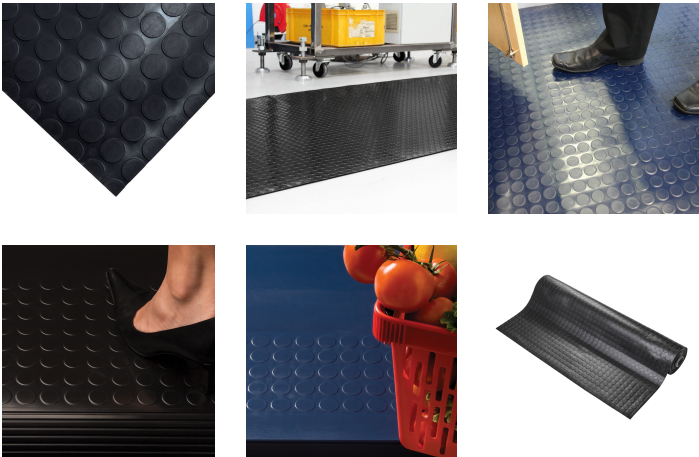

## COBAdot Vinyl

- Solução de piso vinílico resistente com elegante superfície canelada para um acabamento esteticamente agradável.
- Popular para remodelar os mais diversos ambientes, desde laboratórios a escritórios, fábricas e no setor de retalho.
- O material apresenta uma pequena quantidade de borracha para resistência ao rasgo e maior longevidade.
- Este produto foi projetado apenas como um corredor, pois os pontos podem não coincidir quando os comprimentos são colocados juntos.

### Estilos disponíveis

Black

Blue

Número de parte	Dimensões	Cor	Peso (kg)
CDS010001V	1.2 m x 10 m	Preto	31.3
CDS010001VC	1.2 m x por metro linear	Preto	4.5
CDS020001V	1.2 m x 10 m	Azul	31
CDS020001VC	1.2 m x por metro linear	Azul	4.5