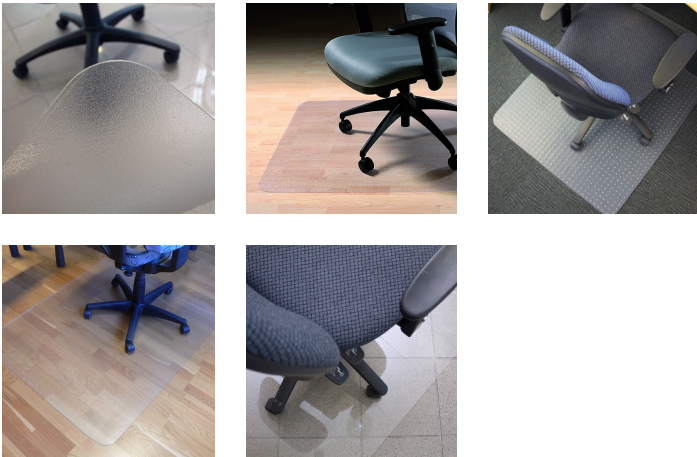

Chair Mat (PET)

- Slip resistant chair mat for hard floors and carpets.
- Available in a range of shapes and sizes to fit any space.
- Cost-effective.
- Fully recyclable.

Estilos disponíveis

Número de parte	Dimensões	Cor	Peso (kg)
CMC00001PEL	0.9 m x 1.2 m	Transparente	4
CMC00001PES	0.9 m x 1.2 m	Transparente	4
CMC00002PES	1.2 m x 1.5 m	Transparente	7
CMH00001PEL	0.9 m x 1.2 m	Transparente	3.5
CMH00001PES	0.9 m x 1.2 m	Transparente	3.5
CMH00002PES	1.2 m x 1.5 m	Transparente	7

Material	PET
Acabamento da superfície	Granulado
Altura do produto	1.8 mm, 2.5 mm
Temperatura máxima de funcionamento	+65°C
Resistência a produtos químicos	Medium
Resistência ambiental	Indicados para zonas interiores secas
Resistência à radiação UV	No
Aplicações comuns	Escritórios, Armazéns
Método de limpeza	Água tépida
País de origem	DE
Garantia	5 anos