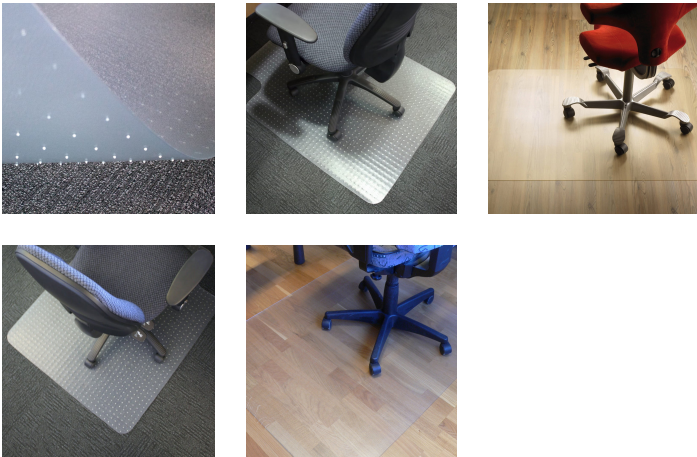

Chair Mat (PC)

- Tapete antiderrapante de cadeira para proteger pisos duros e carpetes.
- Fabricado em policarbonato inquebrável de alta resistência ao impacto.
- Adequado para aquecimento acima do piso, boa resistência.
- Custo-benefício apropriado.

Estilos disponíveis

Número de parte	Dimensões	Cor	Peso (kg)
CMC00001PCL	0.9 m x 1.2 m	Transparente	3.7
CMC00001PCS	0.9 m x 1.2 m	Transparente	3.5
CMC00002PCS	1.2 m x 1.5 m	Transparente	6
CMH00001PCS	0.9 m x 1.2 m	Transparente	3
CMH00002PCS	1.2 m x 1.5 m	Transparente	5

Material	PC
Acabamento da superfície	Granulado
Altura do produto	1.8 mm, 2.5 mm
Temperatura máxima de funcionamento	+120°C
Resistência a produtos químicos	Médio
Resistência ambiental	Indicados para zonas interiores secas
Resistência à radiação UV	Sim - Estabilizado
Aplicações comuns	Escritórios, Armazéns
Método de limpeza	Água tépida
País de origem	DE
Garantia	5 anos