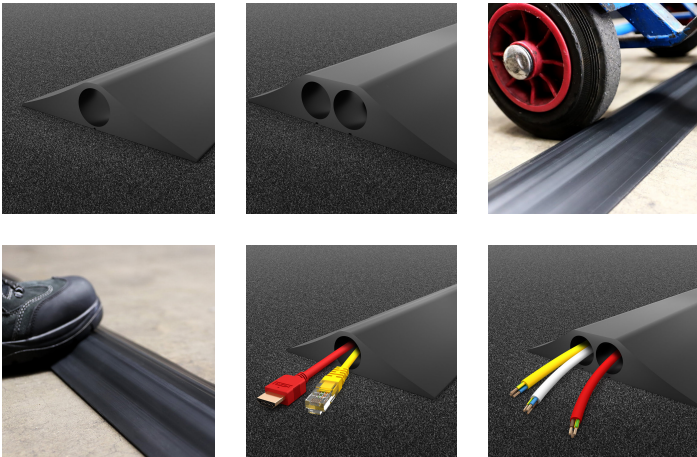

## CablePro HD

- Bordas em rampa resistentes mantêm os cabos protegidos da passagem de rodas, como carros e empilhadores.
- Pode suportar um peso máximo de até 1500 kg.
- Canais grandes de 23 mm de diâmetro acomodam cabos pesados.
- Adequado como protetor de cabo interno ou externo.
- Ideal para indústria, armazéns, eventos, espetáculos e exposições.
- Possui uma fenda pré-cortada no verso para facilitar a inserção de cabos.

### Estilos disponíveis

HD1

HD2