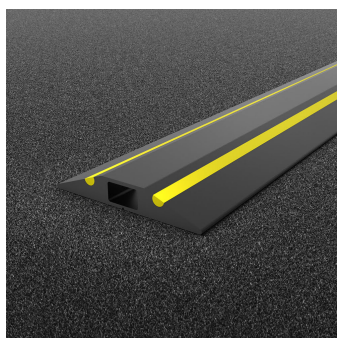

CablePro GP

- Reduza os riscos de quedas causadas por instalações de cabos no chão.
- Proteja cabos e fios de serem puxados e causarem danos dispendiosos ao equipamento.
- Versão com faixa de perigo para maior visibilidade.
- Bordas biseladas para reduzir os riscos de tropeçar.
- Para uso interno e externo.
- Ideal para escritórios, armazéns, eventos, espetáculos e exposições.
- Possui uma fenda pré-cortada no verso para facilitar a inserção de cabos.

Estilos disponíveis

GP1

GP1 Safety

GP2

GP2 Safety

Componentes

Número de parte	Dimensões	Cor	Peso (kg)
CP010005	9 m	Preto	5.4
CP010006	9 m	Preto	6.85
CP010012	3 m	Preto	1.8
CP010013	3 m	Preto	2.28
CP010701	9 m	Preto/Amarelo	5.4
CP010702	9 m	Preto/Amarelo	6.85
CP010711	3 m	Preto/Amarelo	1.8
CP010712	3 m	Preto/Amarelo	2.28