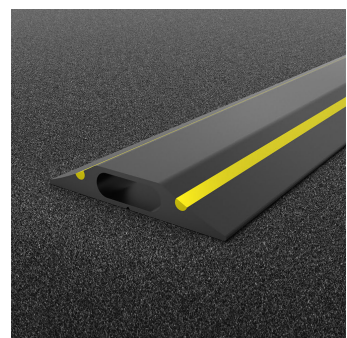

CablePro GP

- Reduza os riscos de quedas causadas por instalações de cabos no chão.
- Proteja cabos e fios de serem puxados e causarem danos dispendiosos ao equipamento.
- Versão com faixa de perigo para maior visibilidade.
- Bordas biseladas para reduzir os riscos de tropeçar.
- Para uso interno e externo.
- Ideal para escritórios, armazéns, eventos, espetáculos e exposições.
- Possui uma fenda pré-cortada no verso para facilitar a inserção de cabos.

Estilos disponíveis

GP1

GP1 Safety

GP2

GP2 Safety

Componentes

Número de parte	Dimensões	Cor	Peso (kg)
CP010005	9 m	Preto	5.4
CP010006	9 m	Preto	6.85
CP010012	3 m	Preto	1.8
CP010013	3 m	Preto	2.28
CP010701	9 m	Preto/Amarelo	5.4
CP010702	9 m	Preto/Amarelo	6.85
CP010711	3 m	Preto/Amarelo	1.8
CP010712	3 m	Preto/Amarelo	2.28