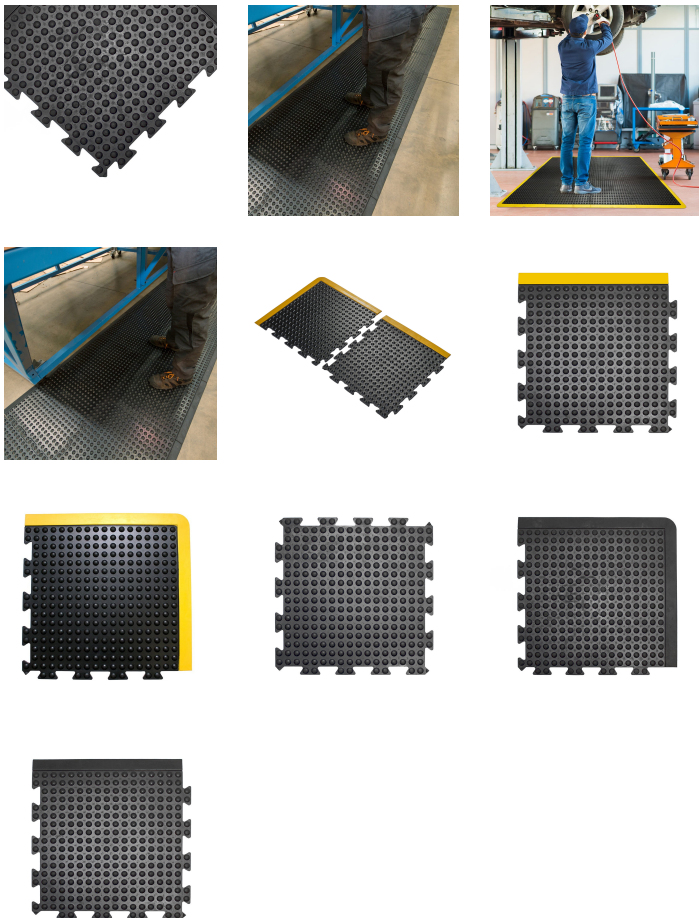

Bubblemat Connect

- Sistema de tapetes anti-fadiga com alta durabilidade.
- Superfície em bolha elevada para estimular a circulação sanguínea e reduzir a fadiga.
- O sistema de interligação oferece flexibilidade no tipo de forma que pode ser criada.
- Material de borracha macio, mas resistente, oferece proteção contra efeitos adversos de pisos de betão frio e duro.
- A borracha é naturalmente antiderrapante.

Componentes

Número de parte	Dimensões	Cor	Peso (kg)
-----------------	-----------	-----	-----------

Especificação técnica

Material	Borracha Natural
----------	------------------

% de	33 - 43
------	---------

Número de parte	Dimensões	Cor	Peso (kg)
BF010007	50 cm x 50 cm	Preto	2.05
BF010008	50 cm x 50 cm	Preto	2.05
BF010009	50 cm x 50 cm	Preto	2.05
BF010708	50 cm x 50 cm	Preto/Amarelo	2.05
BF010709	50 cm x 50 cm	Preto/Amarelo	2.05

conteúdo de material reciclado

Acabamento da superfície Bolha

Altura do produto 13.5 mm

Peso do produto 5.75 kg

Tempertaura mínima de funcionamento -30°C

Temperatura máxima de funcionamento +50°C

Resistência a produtos químicos Não é resistente a gorduras e óleos minerais