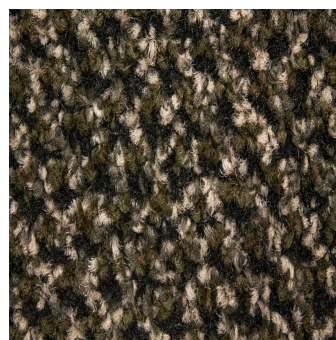

Alba

- Tapete adaptável de entrada para recepções de grande volume, passadiços e corredores.
- O tapete de nylon é altamente absorvente e também resiste ao esmagamento.
- Adequado para aplicações de colagem nas paredes ou na superfície do piso.
- Disponível com biselamento opcional dependendo dos requisitos da aplicação.
- Pode ser usado como parte de um sistema de duas etapas em ambientes de tráfego intenso.
- Tapete excepcionalmente durável feito de ECONYL®, um material de nylon reciclado feito de redes de pesca descartadas e outras fontes.

Estilos disponíveis

Grey

Blue

Brown

Anthracite

Componentes

| Número de parte | Dimensões | Cor | Peso (kg) |
|-----------------|--------------------------------|-----------|-----------|
| AB010008C | 2 m x por metro linear | Antracite | 6.98 |
| AB020008C | 2 m x por metro linear | Azul | 6.98 |
| AB050008C | 2 m x por metro linear (23 mm) | Castanho | 6.98 |
| AB060008C | 2 m x por metro linear | Cinzento | 6.98 |

Especificação técnica

| | |
|---|--|
| Material | PP |
| Suporte | PVC |
| Acabamento da superfície | Pilha de corte |
| Altura do produto | 7.5 mm +15% / -10% |
| Peso do produto | 3.45 kg / m ² ± 15% |
| Comprimento do rolo | 25 m |
| Altura das fibras | 5.2 mm |
| Borda do tapete | 25 mm |
| Durabilidade | Entradas com tráfego médio a intenso |
| Composição das fibras | 100% PA6 |
| Peso das fibras | 0.83 kg / m ² |
| Aplicações comuns | Áreas de entrada/recepção |
| País de origem | NL |
| Adesivo permanente recomendado pela F.Ball | F45 |
| Adesivo recomendado pela F.Ball para áreas de trabalho intenso/húmidas | F74, F81 or F84 |
| Advertências | Alba é um produto de carpete fibrada e, como tal, a sua aparência pode variar dependendo da direção dos pêlos e da luz ambiente. Para obter uma aparência uniforme, aspire o produto numa única direção. |