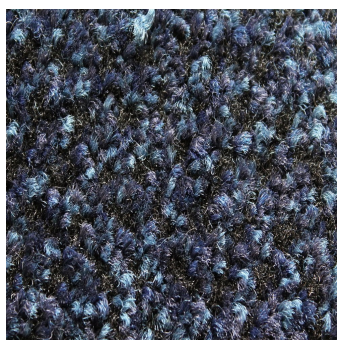

Alba

- Tapete adaptável de entrada para recepções de grande volume, passadiços e corredores.
- O tapete de nylon é altamente absorvente e também resiste ao esmagamento.
- Adequado para aplicações de colagem nas paredes ou na superfície do piso.
- Disponível com biselamento opcional dependendo dos requisitos da aplicação.
- Pode ser usado como parte de um sistema de duas etapas em ambientes de tráfego intenso.
- Tapete excepcionalmente durável feito de ECONYL®, um material de nylon reciclado feito de redes de pesca descartadas e outras fontes.

Estilos disponíveis

Grey

Blue

Brown

Anthracite

Componentes

| Número de parte | Dimensões | Cor | Peso (kg) |
|-----------------|--------------------------------|-----------|-----------|
| AB010008C | 2 m x por metro linear | Antracite | 6.98 |
| AB020008C | 2 m x por metro linear | Azul | 6.98 |
| AB050008C | 2 m x por metro linear (23 mm) | Castanho | 6.98 |
| AB060008C | 2 m x por metro linear | Cinzento | 6.98 |

Especificação técnica

| | |
|---|--|
| Material | PP |
| Suporte | PVC |
| Acabamento da superfície | Pilha de corte |
| Altura do produto | 7.5 mm +15% / -10% |
| Peso do produto | 3.45 kg / m ² ± 15% |
| Comprimento do rolo | 25 m |
| Altura das fibras | 5.2 mm |
| Borda do tapete | 25 mm |
| Durabilidade | Entradas com tráfego médio a intenso |
| Composição das fibras | 100% PA6 |
| Peso das fibras | 0.83 kg / m ² |
| Aplicações comuns | Áreas de entrada/recepção |
| País de origem | NL |
| Adesivo permanente recomendado pela F.Ball | F45 |
| Adesivo recomendado pela F.Ball para áreas de trabalho intenso/húmidas | F74, F81 or F84 |
| Advertências | Alba é um produto de carpete fibrada e, como tal, a sua aparência pode variar dependendo da direção dos pêlos e da luz ambiente. Para obter uma aparência uniforme, aspire o produto numa única direção. |