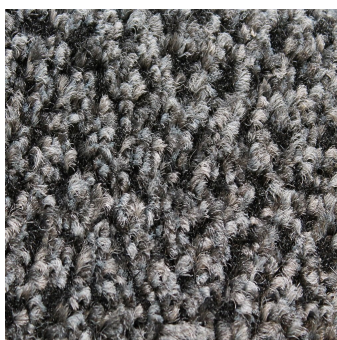

Alba

- Tapete adaptável de entrada para recepções de grande volume, passadiços e corredores.
- O tapete de nylon é altamente absorvente e também resiste ao esmagamento.
- Adequado para aplicações de colagem nas paredes ou na superfície do piso.
- Disponível com biselamento opcional dependendo dos requisitos da aplicação.
- Pode ser usado como parte de um sistema de duas etapas em ambientes de tráfego intenso.
- Tapete excepcionalmente durável feito de ECONYL®, um material de nylon reciclado feito de redes de pesca descartadas e outras fontes.

Estilos disponíveis

Grey

Blue

Brown

Anthracite

Componentes

| Número de parte | Dimensões | Cor | Peso (kg) |
|-----------------|--------------------------------|-----------|-----------|
| AB010008C | 2 m x por metro linear | Antracite | 6.98 |
| AB020008C | 2 m x por metro linear | Azul | 6.98 |
| AB050008C | 2 m x por metro linear (23 mm) | Castanho | 6.98 |
| AB060008C | 2 m x por metro linear | Cinzento | 6.98 |

Especificação técnica

| | |
|---|--|
| Material | PP |
| Suporte | PVC |
| Acabamento da superfície | Pilha de corte |
| Altura do produto | 7.5 mm +15% / -10% |
| Peso do produto | 3.45 kg / m ² ± 15% |
| Comprimento do rolo | 25 m |
| Altura das fibras | 5.2 mm |
| Borda do tapete | 25 mm |
| Durabilidade | Entradas com tráfego médio a intenso |
| Composição das fibras | 100% PA6 |
| Peso das fibras | 0.83 kg / m ² |
| Aplicações comuns | Áreas de entrada/recepção |
| País de origem | NL |
| Adesivo permanente recomendado pela F.Ball | F45 |
| Adesivo recomendado pela F.Ball para áreas de trabalho intenso/húmidas | F74, F81 or F84 |
| Advertências | Alba é um produto de carpete fibrada e, como tal, a sua aparência pode variar dependendo da direção dos pêlos e da luz ambiente. Para obter uma aparência uniforme, aspire o produto numa única direção. |