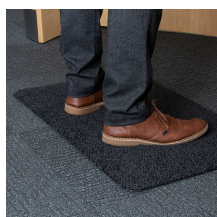

Alba Anti-Fatigue

- A superfície da carpete é cortada de forma inteligente e combina bem com interiores modernos e adiciona uma camada extra de conforto.
- A camada de base de espuma proporciona alívio na exposição prolongada e estimula o movimento para melhorar a circulação.
- Ajuda a retardar o início da dor e do cansaço ao ficar de pé em superfícies de piso duro ou firme.
- Ideal para escritórios, receções e uso doméstico.
- Bordas biseladas e cantos arredondados reduzem o risco de queda.
- Tapete excepcionalmente durável feito de ECONYL®, um material de nylon reciclado feito de redes de pesca descartadas e outras fontes.
- Disponível em dois tamanhos para se adequar a diferentes mesas e espaços.